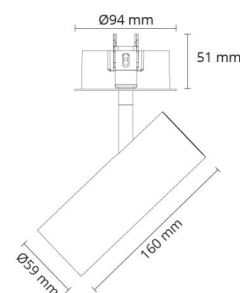

Tube Mini R TW

Tube Mini R TW Hvit 620lm (@4000K) 2000-4000K Tunable White LEDDim

El-nummer: 3203791
EAN: 7021983207265
SG artikkelnr: 320726

Elektrisk

Systemeffekt (W): 13W
Spennning: 220-240V
Maks. armaturer per sikring: B10: 74, B16: 118, C10: 74, C16: 118

Montering/Tilkobling

Montering: Innfelling, Innendørs
Tilkobling: Hurtigklemme

Dimensjoner

Lengde (mm) L: 226
Bredde (mm) W: 94
Høyde (mm) H: 94
Innfellingsdiameter (mm): 83
Innfellingshøyde (mm): 51
Avstand til brennbart materiale (mm): 50mm
Vekt (kg) brutto/netto: 0.7 / 0.632

Forpakning

Forpakkingsstørrelse (mm): 230 x 106 x 105

7 0 2 1 9 8 3 2 0 7 2 6 5