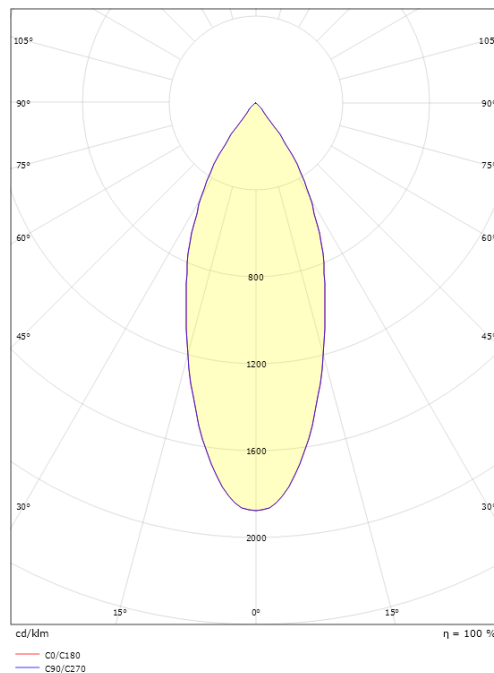

Forpakning

Forpakkingsstørrelse (mm): 230 x 106 x 105