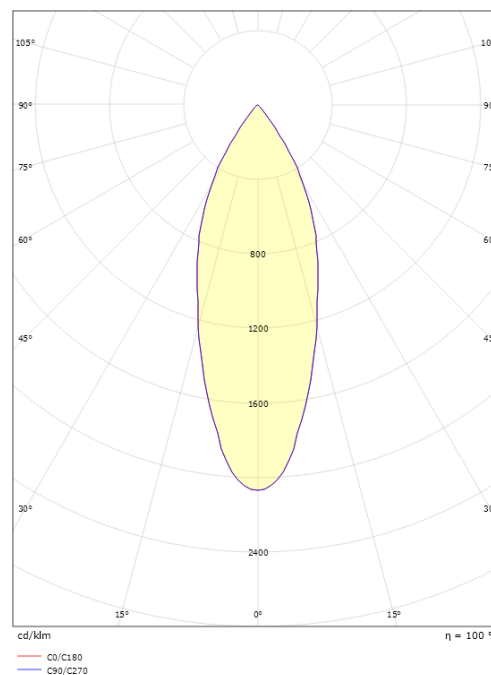

Tube Mini R Sort 880lm 2700K Ra 98 Faseavsnitt

El-nummer: 3201359
EAN: 7021983206985
SG artikkelnr: 320698

Elektrisk

Systemeffekt (W): 14W
Spenning: 220-240V
Frekvens (Hz): 50/60Hz
Maks. armaturer per sikring: B10: 43, B16: 69, C10: 43, C16: 69

Lysteknikk

Type lyskilde: LED
Effektiv lysstrøm (lm): 880lm
Effekt: 63 lm/W
Fargetemperatur: 2700K
Fargegjengivelse (Ra/CRI): Ra 98
MacAdams faktor: SDCM: 2
Levetid: L90/B10 > 100.000
Lysstråling: Direkte
Optikk: Reflektor
Lysspredning: 40°

Dimmetype

Type: Faseavsnitt

Beskyttelse

Isolasjonsklasse: Klasse II

Energi og godkjenning

Inneholder lyskilde med energiklasse: F
Breeam: Oppfyller Hea 01 krav til flimмерfri belysning (In-Use: Hea 05)

Materialer og overflater

Materiale: Aluminium
Farge: Sort RAL 9004
Avskjermingens materiale: UV-stabilisert polykarbonat

Montering/Tilkobling

Montering: Innfelling, Innendørs

Dimensjoner

Høyde (mm) H: 160
Diameter (mm) D: 59
Innfellingsdiameter (mm): 83
Avstand til brennbart materiale (mm): 50mm
Vekt (kg) brutto/netto: 0.74 / 0.632

Forpakning

Forpakkingsstørrelse (mm): 230 x 105 x 105

7 0 2 1 9 8 3 2 0 6 9 8 5