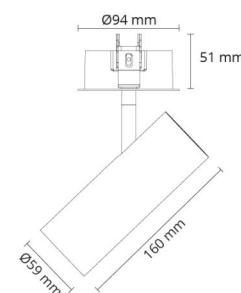

Materiale: Aluminium
 Farge: Sort RAL 9004
 Avskjermingens materiale: UV-stabilisert polykarbonat

Montering/Tilkobling

Montering: Innfelling, Innendørs

Dimensjoner

Høyde (mm) H: 160
 Diameter (mm) D: 59
 Innfellingsdiameter (mm): 83
 Avstand til brennbart materiale (mm): 50mm
 Vekt (kg) brutto/netto: 0.74 / 0.632

Forpakning

Forpakkingsstørrelse (mm): 230 x 105 x 105

7 0 2 1 9 8 3 2 0 6 9 8 5