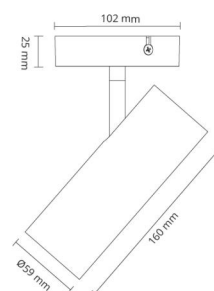

### Montering/Tilkobling

Montering: Utenpåliggende, Innendørs

### Dimensjoner

Høyde (mm) H: 25  
 Diameter (mm) D: 102  
 Vekt (kg) brutto/netto: 0.708 / 0.617

### Forpakning

Forpakkingsstørrelse (mm): 105 x 105 x 200

7 0 2 1 9 8 3 2 0 6 9 0 9