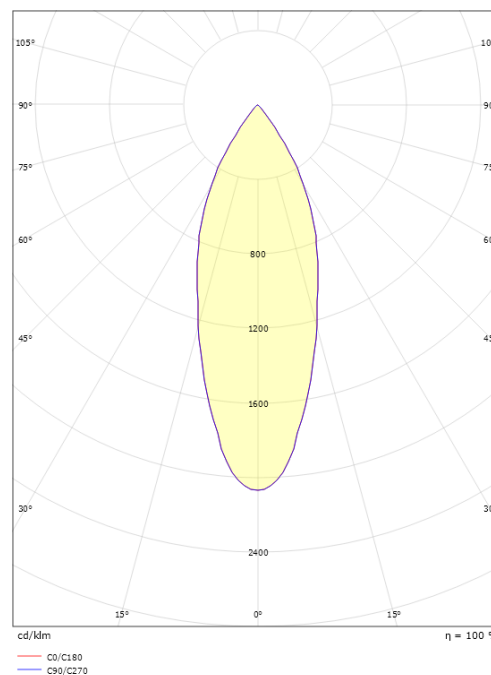

Tube Mini S Hvit 880lm 2700K Ra 98 Faseavsnitt

El-nummer: 3200316
EAN: 7021983206909
SG artikkelnr: 320690

Elektrisk

Systemeffekt (W): 14W
Spenning: 220-240V
Frekvens (Hz): 50/60Hz
Maks. armaturer per sikring: B10: 43, B16: 69, C10: 43, C16: 69

Lysteknikk

Type lyskilde: LED
Effektiv lysstrøm (lm): 880lm
Effekt: 63 lm/W
Fargetemperatur: 2700K
Fargegjengivelse (Ra/CRI): Ra 98
MacAdams faktor: SDCM: 2
Levetid: L90/B10 > 100.000
Optikk: Reflektor medium
Lysspredning: 40°

Dimmetype

Type: Faseavsnitt

Beskyttelse

Isolasjonsklasse: Klasse II

Energi og godkjenning

Inneholder lyskilde med energiklasse: F
Breeam: Oppfyller Hea 01 krav til flimмерfri belysning (In-Use: Hea 05)

Byggvarubedømming: Ja

Materialer og overflater

Materiale: Aluminium
Farge: Hvit RAL 9003 matt
Avskjermingens materiale: UV-stabilisert polykarbonat

Montering/Tilkobling

Montering: Utenpåliggende, Innendørs

Dimensjoner

Høyde (mm) H: 25
Diameter (mm) D: 102
Vekt (kg) brutto/netto: 0.708 / 0.617

Forpakning

Forpakkingsstørrelse (mm): 105 x 105 x 200

7 0 2 1 9 8 3 2 0 6 9 0 9