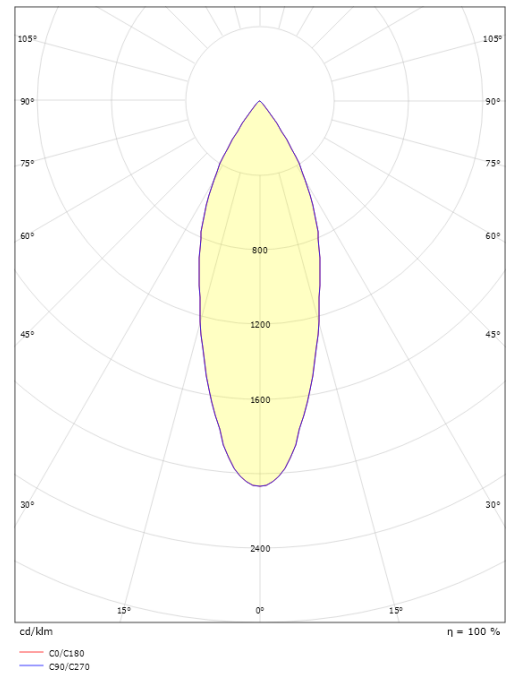

Tube Mini S Sort 900lm 3000K Ra 98 Faseavsnitt

El-nummer: 3200319
EAN: 7021983206930
SG artikkelnr: 320693

Elektrisk

Systemeffekt (W): 14W
Spenning: 220-240V
Frekvens (Hz): 50/60Hz
Maks. armaturer per sikring: B10: 43, B16: 69, C10: 43, C16: 69

Lysteknikk

Type lyskilde: LED
Effektiv lysstrøm (lm): 900lm
Effekt: 64 lm/W
Fargetemperatur: 3000K
Fargegjengivelse (Ra/CRI): Ra 98
MacAdams faktor: SDCM: 2
Levetid: L90/B10 > 100.000
Optikk: Reflektor medium
Lysspredning: 40°

Dimmetype

Type: Faseavsnitt

Beskyttelse

Isolasjonsklasse: Klasse II

Energi og godkjenning

Inneholder lyskilde med energiklasse: F
Breeam: Oppfyller Hea 01 krav til flimrefri belysning (In-Use: Hea 05)

Byggvarubedømming: Ja

Materialer og overflater

Materiale: Aluminium
Farge: Sort RAL 9004
Avskjermingens materiale: UV-stabilisert polykarbonat

Montering/Tilkobling

Montering: Utenpåliggende, Innendørs

Dimensjoner

Høyde (mm) H: 25
Diameter (mm) D: 102
Vekt (kg) brutto/netto: 0.708 / 0.617

Forpakning

Forpakkingsstørrelse (mm): 105 x 105 x 200

7 0 2 1 9 8 3 2 0 6 9 3 0