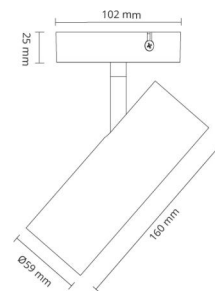

### Montering/Tilkobling

Montering: Utenpåliggende, Innendørs

### Dimensjoner

Høyde (mm) H: 25  
 Diameter (mm) D: 102  
 Vekt (kg) brutto/netto: 0.708 / 0.617

### Forpakning

Forpakkingsstørrelse (mm): 105 x 105 x 200

7 0 2 1 9 8 3 2 0 6 9 3 0