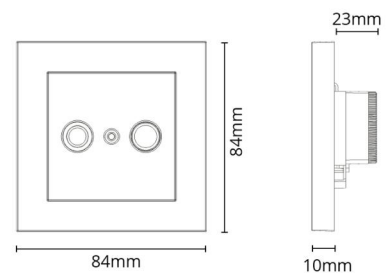

### Montering/Tilkobling

Montering: Innendørs

### Dimensjoner

Lengde (mm) L: 56  
Bredde (mm) W: 56  
Høyde (mm) H: 14  
Vekt (kg) brutto/netto: 0.014 / 0.01

### Forpakning

Forpakkingsstørrelse (mm): 56 x 56 x 14  
Pakningsantall: 20

7 0 2 1 9 8 7 8 9 3 0 1 3