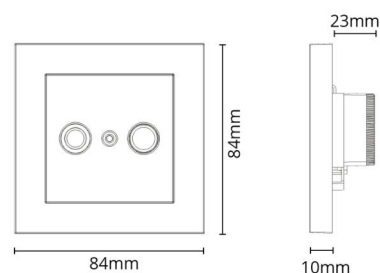

Sentralplate TV/Radio Sort

El-nummer: 6901276
EAN: 7021987893112
SG artikkelnr: 78931

Materialer og overflater

Materiale: Polycarbonat (PC)
Farge: Sort RAL 9004
Halogenfri: Ja

Montering/Tilkobling

Montering: Innendørs

Dimensjoner

Lengde (mm) L: 56
Bredde (mm) W: 56
Høyde (mm) H: 14
Vekt (kg) brutto/netto: 0.014 / 0.01

Forpakning

Forpakkingsstørrelse (mm): 56 x 56 x 14
Pakningsantall: 20

7 0 2 1 9 8 7 8 9 3 1 1 2