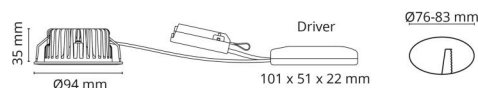

7 0 2 1 9 8 9 0 4 2 0 1 3