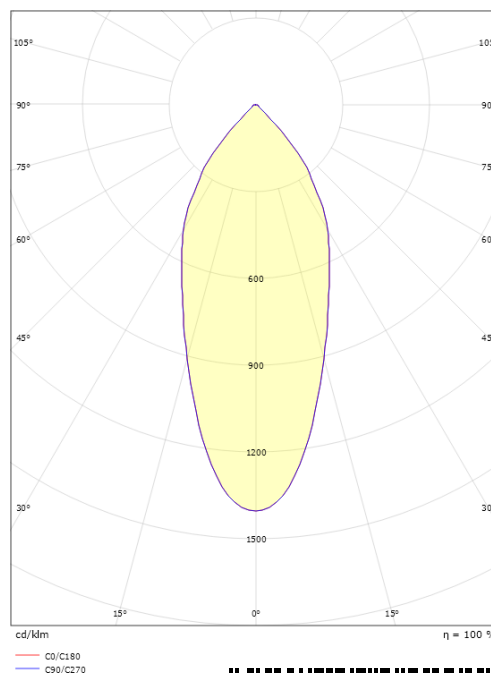

UniLED IsoSafe Hvit 670lm 2700K Ra 98 Faseavsnitt

El-nummer: 3100544
EAN: 7021989042013
SG artikkelnr: 904201
Erstatte: 912290

Elektrisk

Watt: 7W
Systemeffekt (W): 8.5W
Spenning: 220-240V
Maks. armaturer per sikring: B10: 77, B16: 123, C10: 77, C16: 123

Lysteknikk

Type lyskilde: LED
Effektiv lysstrøm (lm): 670lm
Effekt: 79 lm/W
Fargetemperatur: 2700K
Fargegjengivelse (Ra/CRI): Ra 98
MacAdams faktor: SDCM: 2
Levetid: L90/B10>100.000
Lysstråling: Direkte
Optikk: Reflektor
Lysspredning: 42°
UGR: UGR<22

Dimmetype

Type: Faseavsnitt

Beskyttelse

Isolasjonsklasse: Klasse II SELV

Energi og godkjenning

Inneholder lyskilde med energiklasse: F
Breeam: Oppfyller Hea 01 krav til flimмерfri belysning (In-Use: Hea 05)
Byggvarubedømming: Ja
Sunda Hus: C-

Materialer og overflater

Materiale: Aluminium
Farge: Hvit RAL 9003 matt
Avskjermingens materiale: Herdet glass

Montering/Tilkobling

Montering: Innfelling, Innendørs / Utendørs
Tilkobling: Hurtigklemme

Dimensjoner

Høyde (mm) H: 37
Diameter (mm) D: 94
Innfellingsdiameter (mm): 76
Innfellingshøyde (mm): 35
Avstand til brennbart materiale (mm): 0mm
Vekt (kg) brutto/netto: 0.48 / 0.4

Forpakning

Forpakkingsstørrelse (mm): 115 x 100 x 95

7 0 2 1 9 8 9 0 4 2 0 1 3