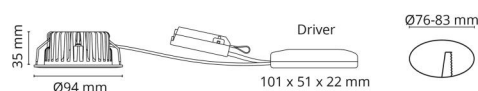

Materialer og overflater

Materiale: Aluminium
 Farge: Hvit RAL 9003 matt
 Avskjermingens materiale: Herdet glass

Montering/Tilkobling

Montering: Innfelling, Innendørs / Utendør
 Tilkobling: Hurtigklemme

Dimensjoner

Høyde (mm) H: 37
 Diameter (mm) D: 94
 Innfellingsdiameter (mm): 76
 Innfellingshøyde (mm): 35
 Avstand til brennbart materiale (mm): 0mm
 Vekt (kg) brutto/netto: 0.48 / 0.4

Forpakning

Forpakkingsstørrelse (mm): 115 x 100 x 95