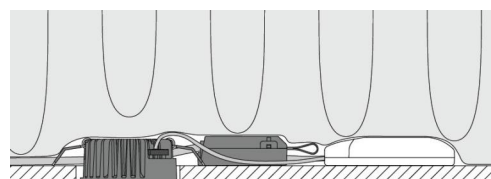

Materialer og overflater

Materiale: Aluminium
 Farge: Hvit RAL 9003 matt
 Avskjermingens materiale: Herdet glass

Montering/Tilkobling

Montering: Innfelling, Innendørs / Utendør
 Tilkobling: Hurtigklemme

Dimensjoner

Høyde (mm) H: 37
 Diameter (mm) D: 94
 Innfellingsdiameter (mm): 76
 Innfellingshøyde (mm): 35
 Avstand til brennbart materiale (mm): 0mm
 Vekt (kg) brutto/netto: 0.48 / 0.4

Forpakning

Forpakkingsstørrelse (mm): 115 x 100 x 95