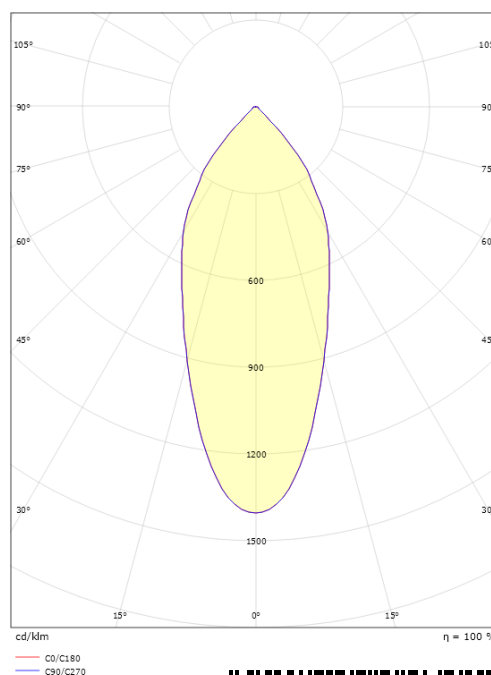

Høyde (mm) H: 37
 Diameter (mm) D: 94
 Innfellingsdiameter (mm): 76
 Innfellingshøyde (mm): 35
 Avstand til brennbart materiale (mm): 0mm
 Vekt (kg) brutto/netto: 0.48 / 0.4

Forpakning

Forpakkingsstørrelse (mm): 115 x 100 x 95