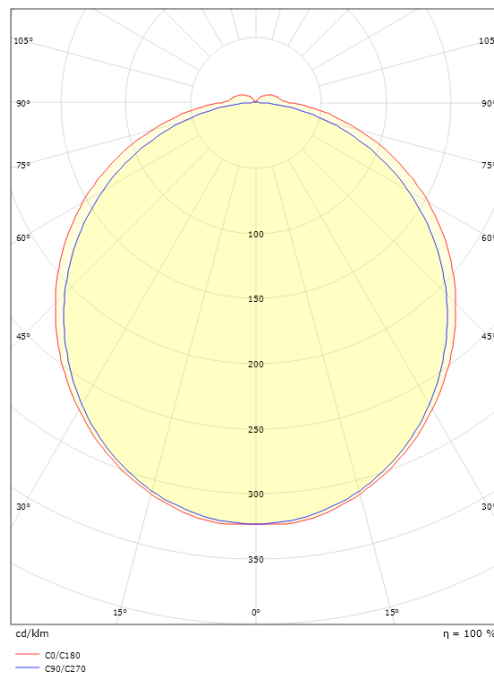

View Hvit m/ kontakt 870lm 2700K Ra>90 Faseavsnitt

El-nummer: 3000438
EAN: 7021981114336
SG artikkelnr: 111433

Elektrisk

Systemeffekt (W): 14W
Spenning: 220-240V
Frekvens (Hz): 50/60Hz
Maks. armaturer per sikring: B10: 23, B16: 37, C10: 29, C16: 46

Lysteknikk

Type lyskilde: LED
Effektiv lysstrøm (lm): 870lm
Effekt: 62 lm/W
Fargetemperatur: 2700K
Fargegjengivelse (Ra/CRI): Ra>90
MacAdams faktor: SDCM: 3
Levetid: L70/B10>50.000
Lysstråling: Direkte
Optikk: Opal
Fotobiologisk sikkerhet: RG 0

Dimmetype

Type: Faseavsnitt

Beskyttelse

Isolasjonsklasse: Klasse I

Energi og godkjenning

Inneholder lyskilde med energiklasse: E
Breeam: Oppfyller Hea 01 krav til flimмерfri belysning (In-Use: Hea 05)

Materialer og overflater

Materiale: Aluminium
Farge: Hvit RAL 9003
Avskjermingens materiale: UV-stabilisert polykarbonat

Montering/Tilkobling

Montering: Utenpåliggende, Innendørs
Tilkobling: Hurtigklemme

Dimensjoner

Lengde (mm) L: 460
Bredder (mm) W: 150
Høyde (mm) H: 60
Dybde (D): 150
Vekt (kg) brutto/netto: 1.38 / 1.15

Forpakning

Forpakkingsstørrelse (mm): 470 x 155 x 68

7 0 2 1 9 8 1 1 1 4 3 3 6