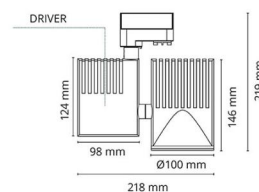

Zip Pro 3-Tenning

Zip Pro 3-Tenning Hvit 40° 2730lm 4000K Ra>90 Faseavsnitt

El-nummer: 3255121
EAN: 7021980034895
SG artikkelnr: 3489

Elektrisk

Systemeffekt (W): 27W
Spenning: 220-240V

Lysteknikk

Type lyskilde: LED
Lyskilde inkludert: Ja
Effektiv lysstrøm (lm): 2730lm
Effekt: 101 lm/W
Fargetemperatur: 4000K
Fargegjengivelse (Ra/CRI): Ra>90
MacAdams faktor: SDCM: 2
Levetid: L80/B20>100.000
Levetid: L90/B10>50.000
Lysstråling: Direkte
Optikk: Reflektor
Lysspredning: 40°
UGR: UGR<22

Avviklet

Dimmetype

Type: Faseavsnitt

Beskyttelse

Isolasjonsklasse: Klasse I

Energi og godkjenning

Inneholder lyskilde med energiklasse: E

Materialer og overflater

Materiale: Aluminium
Farge: Hvit RAL 9003 matt
Avskjermings materiale: Herdet glass

Montering/Tilkobling

Montering: Utenpåliggende, Innendørs

Dimensjoner

Lengde (mm) L: 218
Bredde (mm) W: 100
Høyde (mm) H: 219
Vekt (kg) brutto/netto: 1.56 / 1.387

Forpakning

Forpakkingsstørrelse (mm): 110 x 250 x 255

7 021980034895