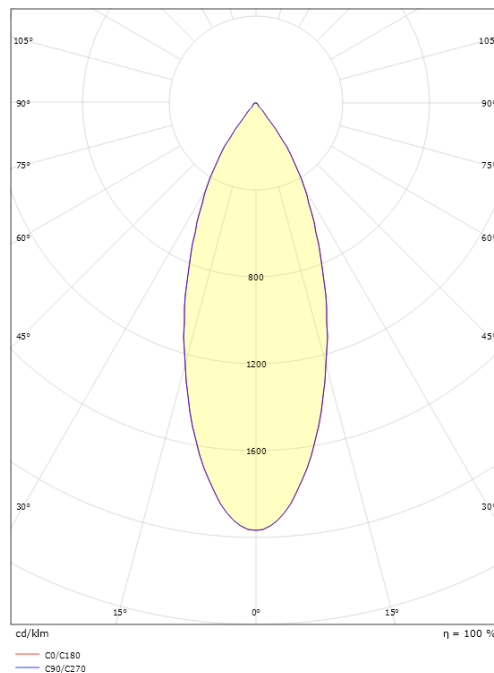

Zip Pro 3-Tenning

Zip Pro 3-Tenning Hvit 40° 2730lm 4000K Ra>90 Faseavsnitt

El-nummer: 3255121
EAN: 7021980034895
SG artikkelnr: 3489

Elektrisk

Systemeffekt (W): 27W
Spenning: 220-240V

Lysteknikk

Type lyskilde: LED
Lyskilde inkludert: Ja
Effektiv lysstrøm (lm): 2730lm
Effekt: 101 lm/W
Fargetemperatur: 4000K
Fargegjengivelse (Ra/CRI): Ra>90
MacAdams faktor: SDCM: 2
Levetid: L80/B20>100.000
Levetid: L90/B10>50.000
Lysstråling: Direkte
Optikk: Reflektor
Lysspredning: 40°
UGR: UGR<22

Materiale: Aluminium
Farge: Hvit RAL 9003 matt
Avskjermings materiale: Herdet glass

Montering/Tilkobling

Montering: Utenpåliggende, Innendørs

Dimensjoner

Lengde (mm) L: 218
Bredde (mm) W: 100
Høyde (mm) H: 219
Vekt (kg) brutto/netto: 1.56 / 1.387

Forpakning

Forpakkingsstørrelse (mm): 110 x 250 x 255

7 021980034895