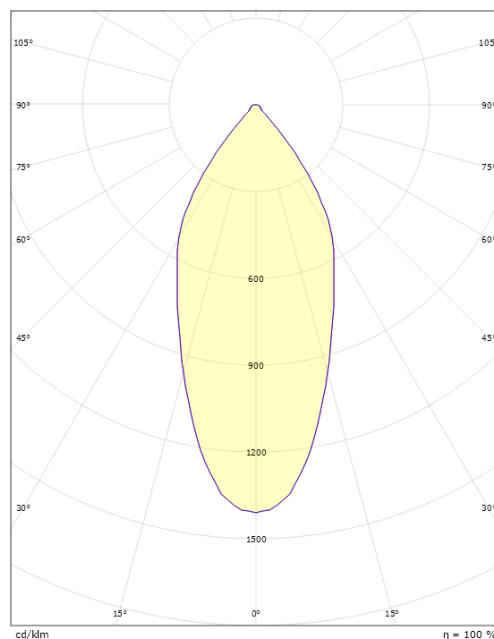

Lengde (mm) L: 156
Bredde (mm) W: 70
Høyde (mm) H: 205
Vekt (kg) brutto/netto: 0.972 / 0.81

Forpakning

Forpakkingsstørrelse (mm): 195 x 80 x 200

cd/km
— C0/C180
— C90/C270

7 0 2 1 9 8 0 0 3 4 6 4 2