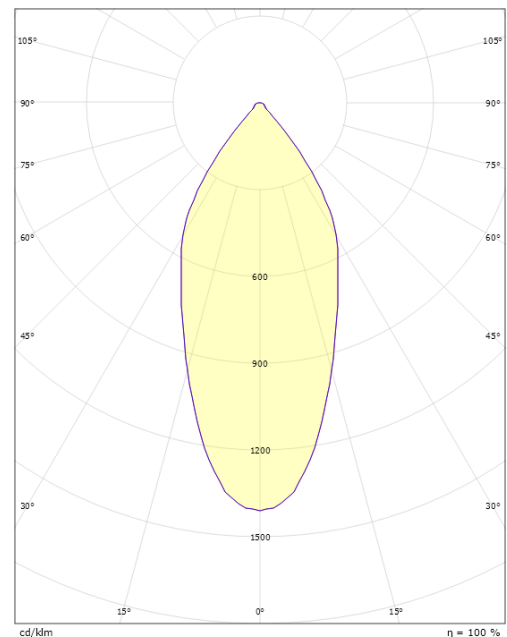

Forpakning

Forpakkingsstørrelse (mm): 195 x 80 x 200

— C0/C180
— C90/C270

7 0 2 1 9 8 0 0 3 4 6 7 3