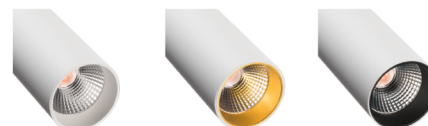

Forpakning

Forpakkingsstørrelse (mm): 204 x 39 x 204