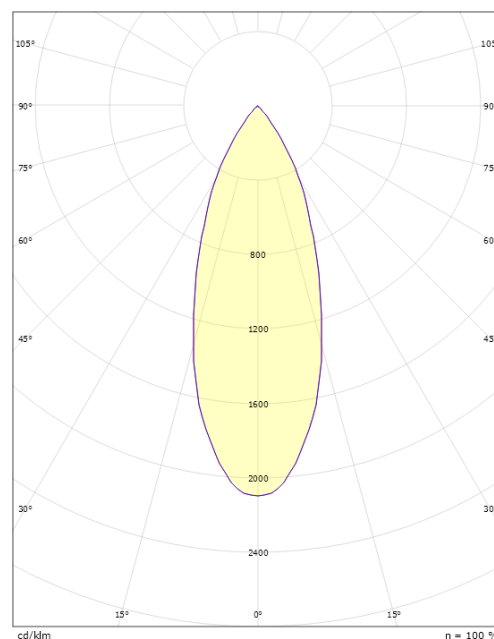

Zip Tube Micro Pendel

Zip Tube Micro Pendel Hvit DimToWarm 340lm 2000-2800K Ra>95

Faseavsnitt

El-nummer: 3203665
EAN: 7021983206275
SG artikkelnr: 320627

Elektrisk

Systemeffekt (W): 7W
Spenning: 220-240V

Lysteknikk

Type lyskilde: LED
Effektiv lysstrøm (lm): 340lm
Effekt: 49 lm/W
Fargetemperatur: 2000-2800K
Fargegjengivelse (Ra/CRI): Ra>95
MacAdams faktor: SDCM: 3
Levetid: L90/B10>50.000
Lysstråling: Direkte
Optikk: Reflektor medium
Lysspredning: 40°
UGR: UGR<19

Dimmetype

Type: Faseavsnitt

Beskyttelse

Isolasjonsklasse: Klasse II

Energi og godkjenning

Inneholder lyskilde med energiklasse: F
Breeam: Oppfyller Hea 01 krav til flimmerfri belysning (In-Use: Hea 05)

Materialer og overflater

Materiale: Aluminium
Farge: Hvit RAL 9003
Avskjermingens materiale: UV-stabilisert polykarbonat

Montering/Tilkobling

Montering: Utenpåliggende, Innendørs
Modul: Pendel
Tilkobling: Zip skinne (adapter inkludert)

Dimensjoner

Lengde (mm) L: 204
Bredde (mm) W: 39
Høyde (mm) H: 204
Vekt (kg) brutto/netto: 0.476 / 0.397

Forpakning

Forpakkingsstørrelse (mm): 204 x 39 x 204

7 0 2 1 9 8 3 2 0 6 2 7 5