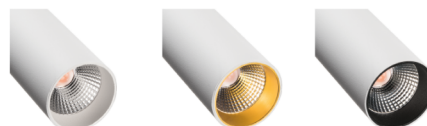

Zip Tube Micro Hvit 360lm 2700K Ra 98 Faseavsnitt

El-nummer: 3203647
EAN: 7021983206008
SG artikkelnr: 320600

Elektrisk

Systemeffekt (W): 7W
Spenning: 220-240V
Maks. armaturer per sikring: B10: 180, B16: 290, C10: 180, C16: 290

Lysteknikk

Type lyskilde: LED
Effektiv lysstrøm (lm): 360lm
Effekt: 51 lm/W
Fargetemperatur: 2700K
Fargegjengivelse (Ra/CRI): Ra 98
MacAdams faktor: SDCM: 2
Levetid: L90/B10>50.000
Lysstråling: Direkte
Optikk: Reflektor medium
Lysspredning: 40°
UGR: UGR<19

Dimmetype

Type: Faseavsnitt

Beskyttelse

Isolasjonsklasse: Klasse II

Energi og godkjenning

Inneholder lyskilde med energiklasse: F
Breeam: Oppfyller Hea 01 krav til flimмерfri belysning (In-Use: Hea 05)

Materialer og overflater

Materiale: Aluminium
Farge: Hvit RAL 9003
Avskjermingens materiale: UV-stabilisert polykarbonat

Montering/Tilkobling

Montering: Utenpåliggende, Innendørs
Tilkobling: Zip skinne (adapter inkludert)

Dimensjoner

Lengde (mm) L: 135
Bredder (mm) W: 39
Høyde (mm) H: 135
Vekt (kg) brutto/netto: 0.3 / 0.25

Forpakning

Forpakkingsstørrelse (mm): 135 x 39 x 135

cd/kdm
— C0/C180
— C90/C270