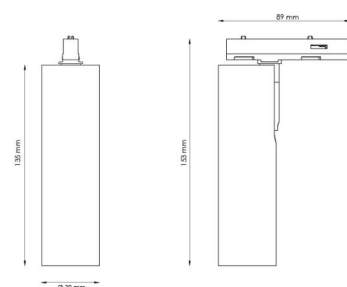

Materiale: Aluminium
 Farge: Hvit RAL 9003
 Avskjermingens materiale: UV-stabilisert polykarbonat

Montering/Tilkobling

Montering: Utenpåliggende, Innendørs
 Tilkobling: Zip skinne (adapter inkludert)

Dimensjoner

Lengde (mm) L: 135
 Bredder (mm) W: 39
 Høyde (mm) H: 135
 Vekt (kg) brutto/netto: 0.3 / 0.25

Forpakning

Forpakkingsstørrelse (mm): 135 x 39 x 135

cd/kdm
 — C0/C180
 — C90/C270

7 0 2 1 9 8 3 2 0 6 0 0 8