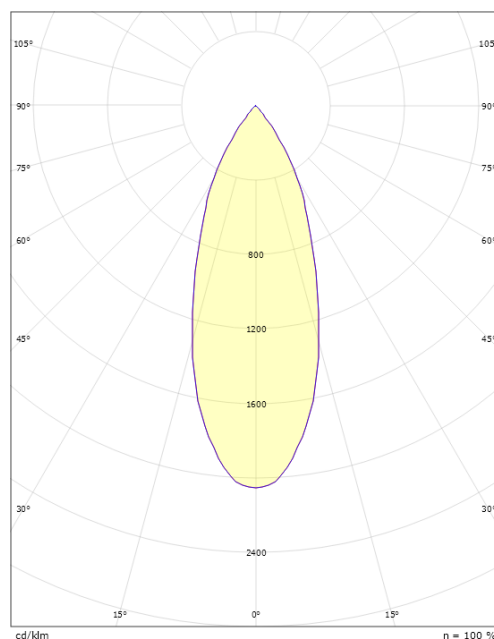

Lengde (mm) L: 135
 Bredder (mm) W: 39
 Høyde (mm) H: 135
 Vekt (kg) brutto/netto: 0.3 / 0.25

Forpakning

Forpakkingsstørrelse (mm): 135 x 39 x 135

cd/kdm
 — C0/C180
 — C90/C270

7 0 2 1 9 8 3 2 0 6 0 0 8