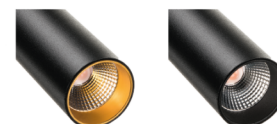

7 0 2 1 9 8 3 2 0 6 0 7 7