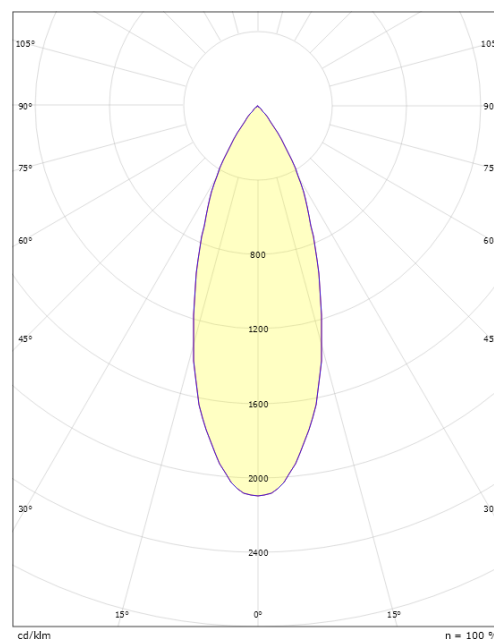

Zip Tube Micro Sort DimToWarm 340lm 2000-2800K Ra>95 Faseavsnitt

El-nummer: 3203652
EAN: 7021983206077
SG artikkelnr: 320607

Elektrisk

Systemeffekt (W): 7W
Spenning: 220-240V
Maks. armaturer per sikring: B10: 180, B16: 290, C10: 180, C16: 290

Lysteknikk

Type lyskilde: LED
Effektiv lysstrøm (lm): 340lm
Effekt: 49 lm/W
Fargetemperatur: 2000-2800K
Fargegjengivelse (Ra/CRI): Ra>95
MacAdams faktor: SDCM: 3
Levetid: L90/B10>50.000
Lysstråling: Direkte
Optikk: Reflektor medium
Lysspredning: 40°
UGR: UGR<19
Stroboskopisk flimrer (SVM): 0.01

Dimmetype

Type: Faseavsnitt

Beskyttelse

Isolasjonsklasse: Klasse II

Energi og godkjenning

Inneholder lyskilde med energiklasse: F
Breeam: Oppfyller Hea 01 krav til flimrerfri belysning (In-Use: Hea 05)

Materialer og overflater

Materiale: Aluminium
Farge: Sort RAL 9004
Avskjermingens materiale: UV-stabilisert polykarbonat

Montering/Tilkobling

Montering: Utenpåliggende, Innendørs
Tilkobling: Zip skinne (adapter inkludert)

Dimensjoner

Lengde (mm) L: 135
Bredder (mm) W: 39
Høyde (mm) H: 135
Vekt (kg) brutto/netto: 0.3 / 0.25

Forpakning

Forpakkingsstørrelse (mm): 135 x 39 x 135

7 0 2 1 9 8 3 2 0 6 0 7 7