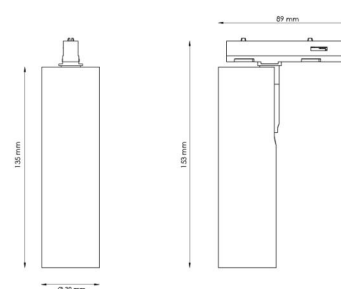

### Montering/Tilkobling

Montering: Utenpåliggende, Innendørs  
 Tilkobling: Zip skinne (adapter inkludert)

### Dimensjoner

Lengde (mm) L: 135  
 Bredder (mm) W: 39  
 Høyde (mm) H: 135  
 Vekt (kg) brutto/netto: 0.3 / 0.25

### Forpakning

Forpakkingsstørrelse (mm): 135 x 39 x 135

7 0 2 1 9 8 3 2 0 6 0 7 7