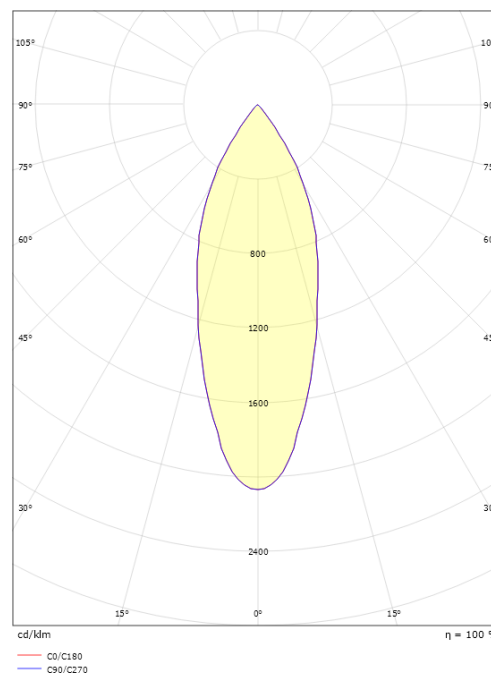

Dimensjoner

Høyde (mm) H: 215
Diameter (mm) D: 59
Vekt (kg) brutto/netto: 0.745 / 0.614

Forpakning

Forpakkingsstørrelse (mm): 100 x 90 x 245

7 0 2 1 9 8 3 2 0 6 4 4 2