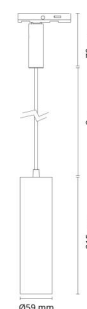

Dimensjoner

Høyde (mm) H: 215
Diameter (mm) D: 59
Vekt (kg) brutto/netto: 0.745 / 0.614

Forpakning

Forpakkingsstørrelse (mm): 100 x 90 x 245

7 0 2 1 9 8 3 2 0 6 4 4 2