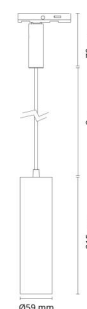

### Montering/Tilkobling

Montering: Utenpåliggende, Innendørs  
Modul: Pendel  
Kabel: Kabel 3m  
Tilkobling: Zip skinne (adapter inkludert)

### Dimensjoner

Høyde (mm) H: 215  
Diameter (mm) D: 59  
Vekt (kg) brutto/netto: 0.745 / 0.614

### Forpakning

Forpakkingsstørrelse (mm): 100 x 90 x 245

7 0 2 1 9 8 3 2 0 6 4 5 9