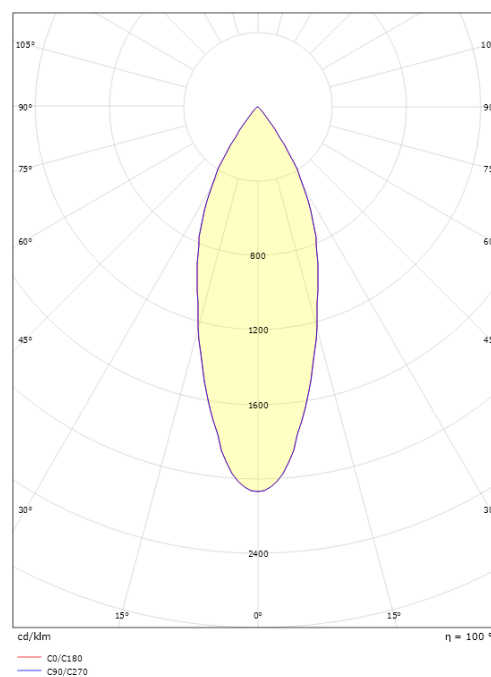

Zip Tube Mini Pendel

Zip Tube Mini Pendel Sort 900lm 3000K Ra 98 Faseavsnitt

El-nummer: 3203677
EAN: 7021983206459
SG artikkelnr: 320645
Erstatter: 314350

Elektrisk

Systemeffekt (W): 14W
Spenning: 220-240V
Maks. armaturer per sikring: B10: 43, B16: 69, C10: 43, C16: 69

Lysteknikk

Type lyskilde: LED
Effektiv lysstrøm (lm): 900lm
Effekt: 64 lm/W
Fargetemperatur: 3000K
Fargegjengivelse (Ra/CRI): Ra 98
MacAdams faktor: SDCM: 2
Levetid: L90/B10>100.000
Lysstråling: Direkte
Optikk: Reflektor medium
Lysspredning: 40°

Dimmetype

Type: Faseavsnitt

Beskyttelse

Isolasjonsklasse: Klasse II

Energi og godkjenning

Inneholder lyskilde med energiklasse: F
Breeam: Oppfyller Hea 01 krav til flimmerfri belysning (In-Use: Hea 05)

Materialer og overflater

Materiale: Aluminium
Farge: Sort RAL 9004
Avskjermingens materiale: UV-stabilisert polykarbonat

Montering/Tilkobling

Montering: Utenpåliggende, Innendørs
Modul: Pendel
Kabel: Kabel 3m
Tilkobling: Zip skinne (adapter inkludert)

Dimensjoner

Høyde (mm) H: 215
Diameter (mm) D: 59
Vekt (kg) brutto/netto: 0.745 / 0.614

Forpakning

Forpakkingsstørrelse (mm): 100 x 90 x 245

7 0 2 1 9 8 3 2 0 6 4 5 9