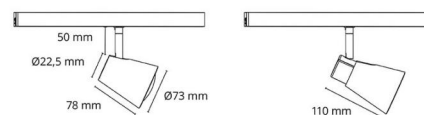

Materiale: Aluminium, PA66-frontring, ståalarm.
 Farge: Sort RAL 9004

Montering/Tilkobling

Montering: Utenpåliggende, Innendørs
 Tilkobling: Zip skinne (adapter inkludert)

Dimensjoner

Lengde (mm) L: 78
 Bredde (mm) W: 73
 Høyde (mm) H: 128
 Avstand til brennbart materiale (mm): 50mm
 Vekt (kg) brutto/netto: 0.406 / 0.338

Forpakning

Forpakkingsstørrelse (mm): 135 x 85 x 110

7 0 2 1 9 8 0 0 3 1 5 2 8