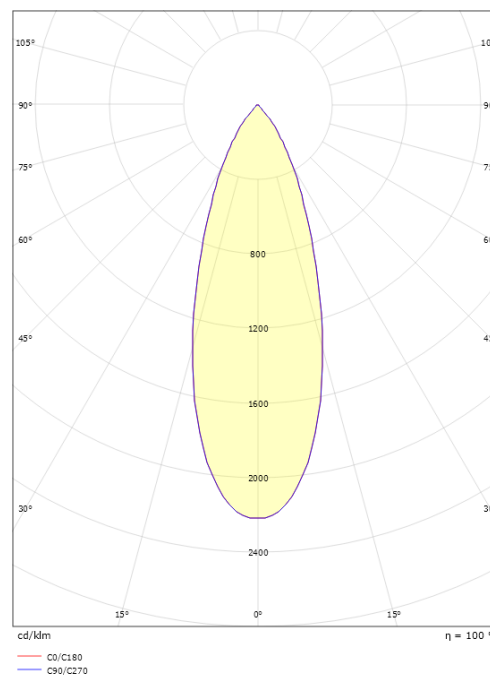

Zip Zoom Sort 270lm 2700K Ra>90 Faseavsnitt

El-nummer: 3200749
 EAN: 7021980031528
 SG artikkelnr: 3152

Elektrisk

Systemeffekt (W): 6W
 Spenning: 220-240V

Lysteknikk

Type lyskilde: LED
 Sokkel: GU10
 Lyskilde inkludert: Ja
 Effektiv lysstrøm (lm): 270lm
 Effekt: 45 lm/W
 Fargetemperatur: 2700K
 Fargegjengivelse (Ra/CRI): Ra>90
 MacAdams faktor: SDCM: 2
 Levetid: L70/B50>50.000
 Lysstråling: Direkte
 Lysspredning: 36°

Materiale: Aluminium, PA66-frontring, ståalarm.
 Farge: Sort RAL 9004

Montering/Tilkobling

Montering: Utenpåliggende, Innendørs
 Tilkobling: Zip skinne (adapter inkludert)

Dimensjoner

Lengde (mm) L: 78
 Bredde (mm) W: 73
 Høyde (mm) H: 128
 Avstand til brennbart materiale (mm): 50mm
 Vekt (kg) brutto/netto: 0.406 / 0.338

Forpakning

Forpakkingsstørrelse (mm): 135 x 85 x 110

7 0 2 1 9 8 0 0 3 1 5 2 8