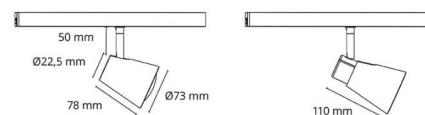

Materiale: Aluminium, PA66-frontring, ståalarm.
 Farge: Sort RAL 9004

Montering/Tilkobling

Montering: Utenpåliggende, Innendørs
 Tilkobling: Zip skinne (adapter inkludert)

Dimensjoner

Lengde (mm) L: 78
 Bredde (mm) W: 73
 Høyde (mm) H: 128
 Vekt (kg) brutto/netto: 0.406 / 0.338

Forpakning

Forpakkingsstørrelse (mm): 135 x 85 x 110

7 0 2 1 9 8 0 0 3 5 2 9 8