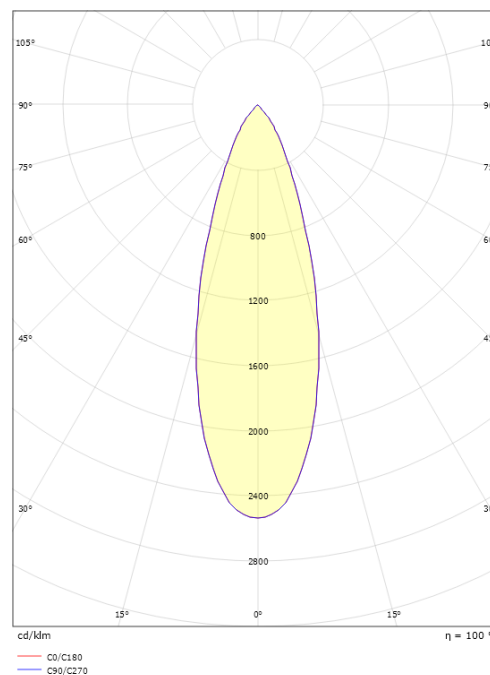

Zip Zoom Sort DimToWarm 270lm 2000-2800K Ra>90 Faseavsnitt

El-nummer: 3200984
 EAN: 7021980035298
 SG artikkelnr: 3529

Elektrisk

Systemeffekt (W): 6W
 Spenning: 220-240V

Lysteknikk

Type lyskilde: LED
 Stikkontakt: GU10
 Lyskilde inkludert: Ja
 Effektiv lysstrøm (lm): 270lm
 Effekt: 45 lm/W
 Fargetemperatur: 2000-2800K
 Fargegjengivelse (Ra/CRI): Ra>90
 MacAdams faktor: SDCM: 3
 Levetid: L70/B50>50.000
 Lysstråling: Direkte
 Lysspredning: 36°

Materiale: Aluminium, PA66-frontring, ståalarm.
 Farge: Sort RAL 9004

Montering/Tilkobling

Montering: Utenpåliggende, Innendørs
 Tilkobling: Zip skinne (adapter inkludert)

Dimensjoner

Lengde (mm) L: 78
 Bredde (mm) W: 73
 Høyde (mm) H: 128
 Vekt (kg) brutto/netto: 0.406 / 0.338

Forpakning

Forpakkingsstørrelse (mm): 135 x 85 x 110

7 0 2 1 9 8 0 0 3 5 2 9 8