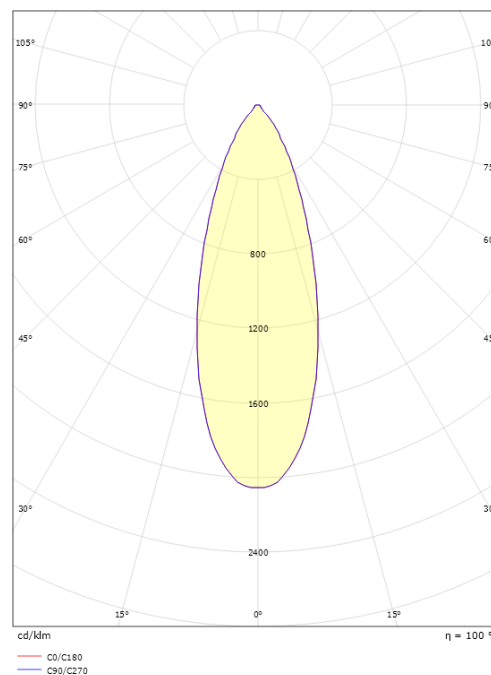

Zip Zoom Hvit 310lm 2700K Ra>90 Faseavsnitt

El-nummer: 3228581
EAN: 7021980030323
SG artikkelnr: 3032

Elektrisk

Systemeffekt (W): 6W
Spenning: 220-240V

Lysteknikk

Type lyskilde: LED
Stikkontakt: GU10
Lyskilde inkludert: Ja
Effektiv lysstrøm (lm): 310lm
Effekt: 52 lm/W
Fargetemperatur: 2700K
Fargegjengivelse (Ra/CRI): Ra>90
MacAdams faktor: SDCM: 2
Levetid: L70/B50>50.000
Lysstråling: Direkte
Lysspredning: 36°

Dimmetype

Type: Faseavsnitt

Beskyttelse

Isolasjonsklasse: Klasse II

Energi og godkjenning

Inneholder lyskilde med energiklasse: G
Breeam: Oppfyller Hea 01 krav til flimмерfri belysning (In-Use: Hea 05)

Materialer og overflater

Materiale: Aluminium, PA66-frontring, ståalarm.
Farge: Hvit RAL 9003 matt

Montering/Tilkobling

Montering: Utenpåliggende, Innendørs
Tilkobling: Zip skinne (adapter inkludert)

Dimensjoner

Lengde (mm) L: 78
Bredde (mm) W: 73
Høyde (mm) H: 128
Avstand til brennbart materiale (mm): 50mm
Vekt (kg) brutto/netto: 0.406 / 0.338

Forpakning

Forpakkingsstørrelse (mm): 135 x 85 x 110

7 0 2 1 9 8 0 0 3 0 3 2 3