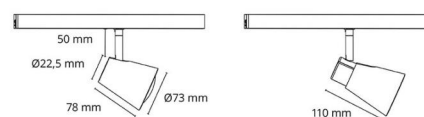

### Dimensjoner

Lengde (mm) L: 78  
 Bredde (mm) W: 73  
 Høyde (mm) H: 128  
 Avstand til brennbart materiale (mm): 50mm  
 Vekt (kg) brutto/netto: 0.406 / 0.338

### Forpakning

Forpakkingsstørrelse (mm): 135 x 85 x 110

7 0 2 1 9 8 0 0 3 0 3 2 3