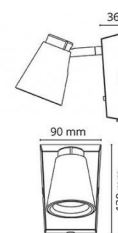

Lysteknikk

Type lyskilde: LED (utskiftbar)
Socket: GU10
Watt: 6W
Systemeffekt (W): 6W
Effektiv lysstrøm (lm): 310lm
Effekt: 52 lm/W
Spenning: 230V
Fargetemperatur: 2700K
Fargegjengivelse (Ra/CRI): Ra>90
MacAdams faktor: SDCM: 2
Levetid: L70/B50>50.000
Lysstråling: Direkte
Lysspredning: 36°