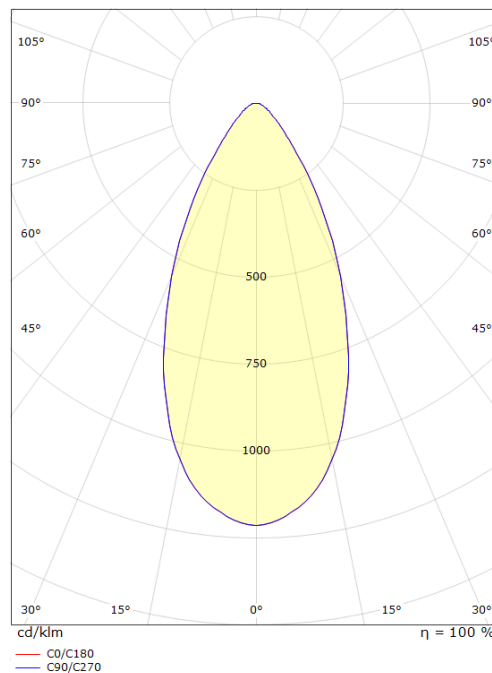

Zip Star Hvit 400lm 2000-2800K Ra>90 Faseavsnitt

El-nummer: **3200578**
 EAN: 7021980035366
 SG Artikkelnr: 3536

Lysteknikk

Type lyskilde: LED
 Watt: 6,5W
 Systemeffekt (W): 6.5W
 Effektiv lysstrøm (lm): 400lm
 Effekt: 62 lm/W
 Spenning: 230V
 Fargetemperatur: 2000-2800K
 Fargegjengivelse (Ra/CRI): Ra>90
 MacAdams faktor: SDCM: 3
 Levetid: L70/B50>50.000
 Lysstråling: Direkte
 Optikk: Plast transparent
 Lysspredning: 50°

Montering/Tilkobling

Montering: Utenpåliggende, Innendørs

Dimensjoner (mm)

Lengde (L): 92
 Bredde (W): 64
 Høyde (H): 29
 Dybde (D): 92
 Vekt (brutto/netto): 0.19 / 0.19

Forpakning

Forpakkingsstørrelse: 110 x 72 x 42

7 0 2 1 9 8 0 0 3 5 3 6 6