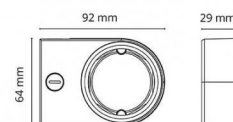

Zip Star Hvit 400lm 2000-2800K Ra>90 Faseavsnitt

El-nummer: **3200578**
 EAN: 7021980035366
 SG Artikkelnr: 3536

Lysteknikk

Type lyskilde: LED
 Watt: 6,5W
 Systemeffekt (W): 6.5W
 Effektiv lysstrøm (lm): 400lm
 Effekt: 62 lm/W
 Spenning: 230V
 Fargetemperatur: 2000-2800K
 Fargegjengivelse (Ra/CRI): Ra>90
 MacAdams faktor: SDCM: 3
 Levetid: L70/B50>50.000
 Lysstråling: Direkte
 Optikk: Plast transparent
 Lysspredning: 50°

Dimmetype

Type: Faseavsnitt

Beskyttelse

Isolasjonsklasse: Klasse II
 IP-grad: IP20
 Ta nominel: Ta=25°C

Energi og godkjenning

Energiklasse: A
 Godkjenning: CE

Materialer og overflater

Armaturhus: Aluminium
 Farge: Matt hvit (RAL 9003)
 Optikk: PMMA

Montering/Tilkobling

Montering: Utenpåliggende, Innendørs

Dimensjoner (mm)

Lengde (L): 92
 Bredde (W): 64
 Høyde (H): 29
 Dybde (D): 92
 Vekt (brutto/netto): 0.19 / 0.19

Forpakning

Forpakkingsstørrelse: 110 x 72 x 42