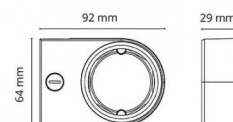

**Zip Star Hvit 440lm 2700K Ra>95 Faseavsnitt**

El-nummer: **3201422**  
 EAN: 7021980035397  
 SG Artikkelnr: 3539

**Lysteknikk**

Type lyskilde:	LED
Watt:	6,5W
Systemeffekt (W):	6.5W
Effektiv lysstrøm (lm):	440lm
Effekt:	68 lm/W
Spenning:	230V
Fargetemperatur:	2700K
Fargegjengivelse (Ra/CRI):	Ra>95
MacAdams faktor:	SDCM: 3
Levetid:	L70/B5050.000
Lysstråling:	Direkte
Optikk:	Plast transparent
Lysspredning:	50°

**Dimmtype**

Type: Faseavsnitt

**Beskyttelse**

Isolasjonsklasse: Klasse II  
 IP-grad: IP20  
 Ta nominel: Ta=25°C

**Energi og godkjenning**

Energiklasse: A  
 Godkjenning: CE

**Materialer og overflater**

Armaturhus: Aluminium  
 Farge: Matt hvit (RAL 9003)  
 Optikk: PMMA

**Montering/Tilkobling**

Montering: Utenpåliggende, Innendørs

**Dimensjoner (mm)**

Dybde (D): 92  
 Vekt (brutto/netto): 0.228

**Forpakning**

Forpakkingsstørrelse: 110 x 72 x 42

7 0 2 1 9 8 0 0 3 5 3 9 7