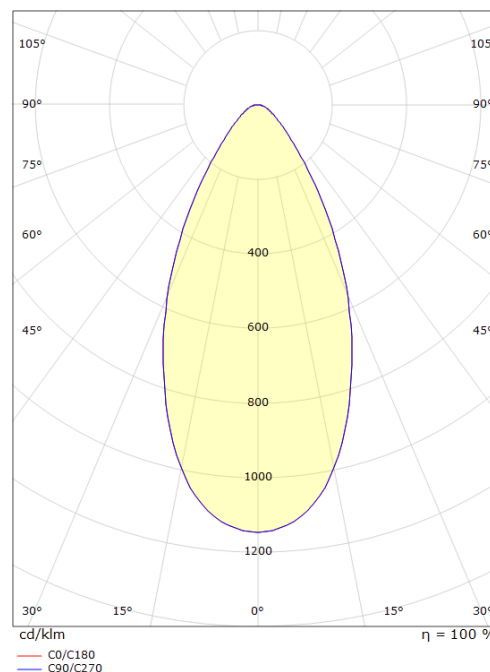

El-nummer: **3210115**
 EAN: 7021980030316
 SG Artikkelnr: 5046003031

Lysteknikk

Type lyskilde:	LED (Ikke utskiftbar)
Watt:	5W
Systemeffekt (W):	6.5W
Effektiv lysstrøm (lm):	440lm
Effekt:	68 lm/W
Spenning:	230V
Fargetemperatur:	2700K
Fargegjengivelse (Ra/CRI):	Ra>90
MacAdams faktor:	SDCM: 2
Levetid:	L70/B50>50.000
Lysstråling:	Direkte
Optikk:	Plast transparent
Lysspredning:	50°

Montering/Tilkobling

Montering: Utenpåliggende, Innendørs

Dimensjoner (mm)

Bredde (W): 64
 Høyde (H): 29
 Dybde (D): 92
 Vekt (brutto/netto): 0.19

Forpakning

Forpakkingsstørrelse: 110 x 72 x 42

7 0 2 1 9 8 0 0 3 0 3 1 6