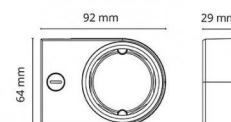

El-nummer: **3210115**
 EAN: 7021980030316
 SG Artikkelnr: 5046003031

Lysteknikk

Type lyskilde:	LED (Ikke utskiftbar)
Watt:	5W
Systemeffekt (W):	6.5W
Effektiv lysstrøm (lm):	440lm
Effekt:	68 lm/W
Spenning:	230V
Fargetemperatur:	2700K
Fargegjengivelse (Ra/CRI):	Ra>90
MacAdams faktor:	SDCM: 2
Levetid:	L70/B50>50.000
Lysstråling:	Direkte
Optikk:	Plast transparent
Lysspredning:	50°

Dimmetype

Type: Faseavsnitt

Beskyttelse

Isolasjonsklasse: Klasse II
 IP-grad: IP20
 Ta nominel: Ta=25°C

Energi og godkjenning

Energiklasse: A+
 Godkjenning: CE

Materialer og overflater

Armaturhus: Aluminium
 Farge: Børstet stål
 Optikk: PMMA

Montering/Tilkobling

Montering: Utenpåliggende, Innendørs

Dimensjoner (mm)

Bredde (W): 64
 Høyde (H): 29
 Dybde (D): 92
 Vekt (brutto/netto): 0.19

Forpakning

Forpakkingsstørrelse: 110 x 72 x 42

7 0 2 1 9 8 0 0 3 0 3 1 6