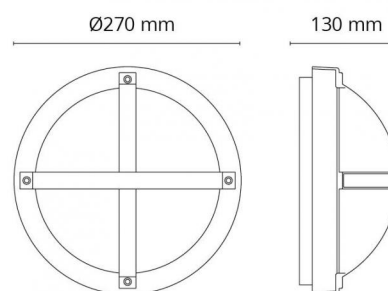

Montering/Tilkobling

Montering: Utenpåliggende, Innendørs / Utendørs
 Modul: 1100
 Tilkobling: Hurtigklemme
 Maks. armaturer per sikring: B10: 33, B16: 52, C10: 40, C16: 64

Dimensjoner (mm)

Lengde (mm) L: 270
 Bredde (mm) W: 270
 Høyde (mm) H: 130
 Diameter (mm) D: 270
 Dybde (D): 130
 Vekt (kg) brutto/netto: 2 / 1.9

Forpakning

Forpakkingsstørrelse (mm): 270 x 270 x 130

7 0 2 1 9 8 6 4 3 5 4 2