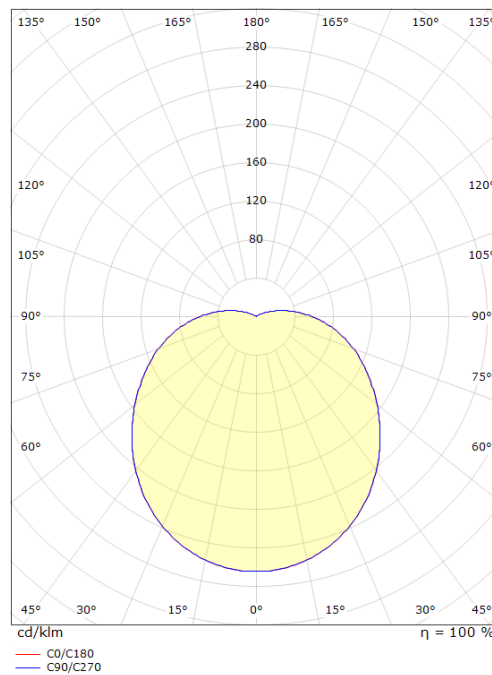

Solo 1100 Grafitt Skumring 570lm 3000K Ra>80 Ikke dimbar

El-nummer: **3104357**
EAN: 7021986435542
SG Artikkelnr: 643554

Elektrisk

Watt: 11,5W
Systemeffekt (W): 11.5W
Spenning: 230V

Lysteknikk

Type lyskilde: LED
Effektiv lysstrøm (lm): 570lm
Effekt: 50 lm/W
Fargetemperatur: 3000K
Fargegjengivelse (Ra/CRI): Ra>80
MacAdams faktor: SDCM: 3
Levetid: L70/B50>50.000
Lysstråling: Direkte
Optikkmateriale: Plast, opal
Lysspredning: 120°

Dimmetype

Type: Ikke dimbar

Beskyttelse

Isolasjonsklasse: Klasse II
IP-grad: IP65
Vandalklasse: IK10
Glødetrådtestet: 850°C - 30s

Energi og godkjenning

Godkjenning: CE

Materialer og overflater

Armaturhus: Aluminium
Farge: Grafitt
Optikkmateriale: UV-stabilisert polykarbonat

Montering/Tilkobling

Montering: Utenpåliggende, Innendørs / Utendørs
Modul: 1100
Tilkobling: Hurtigklemme
Maks. armaturer per sikring: B10: 33, B16: 52, C10: 40, C16: 64

Dimensjoner (mm)

Lengde (mm) L: 270
Bredde (mm) W: 270
Høyde (mm) H: 130
Diameter (mm) D: 270
Dybde (D): 130
Vekt (kg) brutto/netto: 2 / 1.9

Forpakning

Forpakkingsstørrelse (mm): 270 x 270 x 130

7 0 2 1 9 8 6 4 3 5 4 2