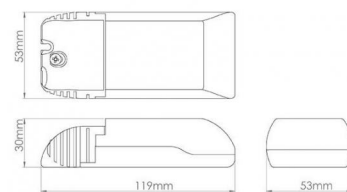

SENSE 700mA /3000lm DRIVER PHASE DIM