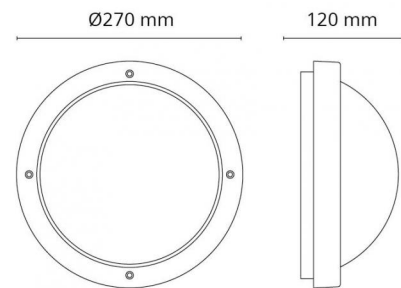

**Beskyttelse**

Isolasjonsklasse: Klasse II  
 IP-grad: IP65  
 Vandalklasse: IK10  
 Glødetrådtestet: 850°C - 30s

**Energi og godkjenning**

Godkjenning: CE

**Materialer og overflater**

Armaturhus: Aluminium  
 Farge: Sort (RAL 9004)  
 Optikkmateriale: UV-stabilisert polykarbonat

**Montering/Tilkobling**

Montering: Utenpåliggende, Innendørs / Utendørs  
 Tilkobling: Hurtigklemme

**Dimensjoner (mm)**

Lengde (mm) L: 275  
 Bredde (mm) W: 275  
 Høyde (mm) H: 135  
 Diameter (mm) D: 270  
 Dybde (D): 120  
 Vekt (kg) brutto/netto: 1.65 / 1.624

**Forpakning**

Forpakkingsstørrelse (mm): 275 x 275 x 135

7 0 2 1 9 8 6 1 4 5 7 0 0