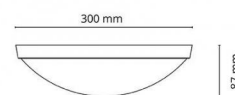

Lysteknikk

Type lyskilde:	LED
Watt:	10W
Systemeffekt (W):	10.0W
Effektiv lysstrøm (lm):	760lm
Effekt:	76 lm/W
Spenning:	230V
Fargetemperatur:	3000K
Fargegjengivelse (Ra/CRI):	Ra>80
MacAdams faktor:	SDCM: 3
Levetid:	L70/B10>50.000
Lysstråling:	Direkte
Optikk:	Plast, opal
Lysspredning:	110°