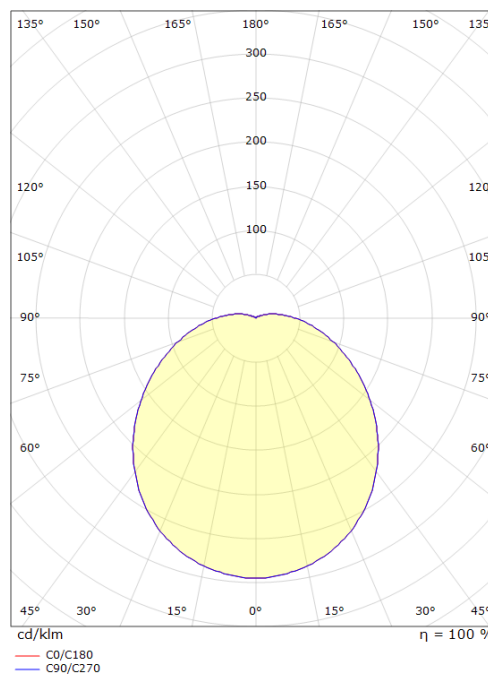

Forpakning

Forpakkingsstørrelse: 310 x 310 x 95