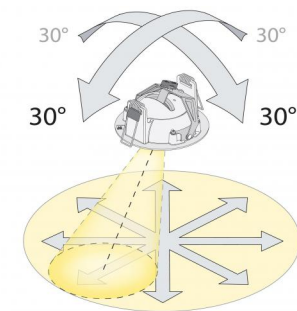

Dimmetype

Type: Faseavsnitt

Beskyttelse

Isolasjonsklasse: Klasse II
IP-grad: IP44
Ta nominel: Ta=25°C

Energi og godkjenning

Energiklasse: A++
Godkjenning: CE

Materialer og overflater

Armaturhus: Aluminium
Farge: Matt hvit (RAL 9003)
Optikk: Glass

Montering/Tilkobling

Montering: Innfelling, Indoor
Kobling: Hurtigklemme

Dimensjoner (mm)

Lengde (L): 95
Bredde (W): 95
Høyde (H): 50
Innfellingsdiameter: 83
Innfellingshøyde: 48
Avstand til brennbart materiale: 10mm
Vekt (brutto/netto): 0.38