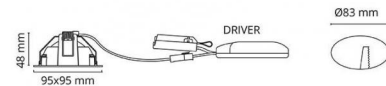

Dimmetype

Type: Faseavsnitt

Beskyttelse

Isolasjonsklasse: Klasse II
IP-grad: IP44
Ta nominel: Ta=25°C

Energi og godkjenning

Energiklasse: A++
Godkjenning: CE

Materialer og overflater

Armaturhus: Aluminium
Farge: Matt hvit (RAL 9003)
Optikk: Glass

Montering/Tilkobling

Montering: Innfelling, Indoor
Kobling: Hurtigklemme

Dimensjoner (mm)

Lengde (L): 95
Bredde (W): 95
Høyde (H): 50
Innfellingsdiameter: 83
Innfellingshøyde: 48
Avstand til brennbart materiale: 10mm
Vekt (brutto/netto): 0.38

Forpakning

Forpakkingsstørrelse: 115 x 115 x 95