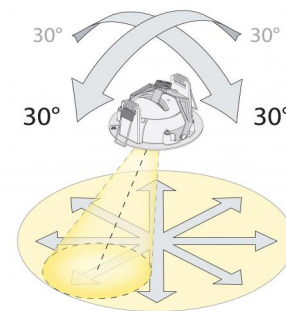

Forpakning

Forpakkingsstørrelse: 185 x 120

cd/klm
— C0/C180
— C90/C270

7 0 2 1 9 8 9 0 2 2 3 1 2