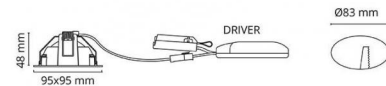

El-nummer: **3202543**
 EAN: 7021989022312
 SG Artikkelnr: 5046902231

Lysteknikk

Versjon: x2
 Type lyskilde: LED (Ikke utskiftbar)
 Watt: 2x6W
 Systemeffekt (W): 14.8W
 Effektiv lysstrøm (lm): 1070lm
 Effekt: 73 lm/W
 Spenning: 230V
 Fargetemperatur: 2700K
 Fargegjengivelse (Ra/CRI): Ra>95
 MacAdams faktor: SDCM: 2
 Levetid: L90/B10>50.000
 Levetid: L80/B20>100.000
 Lysstråling: Direkte
 Optikk: Glass gjennomsiktig
 Lysspredning: 42°

Dimmetype

Type: Faseavsnitt

Beskyttelse

Isolasjonsklasse: Klasse II SELV
 IP-grad: IP44
 Ta nominel: Ta=25°C

Energi og godkjenning

Energiklasse: A++
 Godkjenning: CE

Materialer og overflater

Armaturhus: Aluminium
 Farge: Matt hvit (RAL 9003)
 Optikk: Glass

Montering/Tilkobling

Montering: Innfelling, Innendørs
 Kobling: Hurtigklemme

Dimensjoner (mm)

Lengde (L): 175
 Bredder (W): 95
 Høyde (H): 50
 Innfellingsdiameter: 2
 Innfellingshøyde: 48
 Avstand til brennbar materiale: 10mm
 Vekt (brutto/netto): 0.7

Forpakning

Forpakkingsstørrelse: 185 x 120

cd/klm
 — C0/C180
 — C90/C270

7 0 2 1 9 8 9 0 2 2 3 1 2