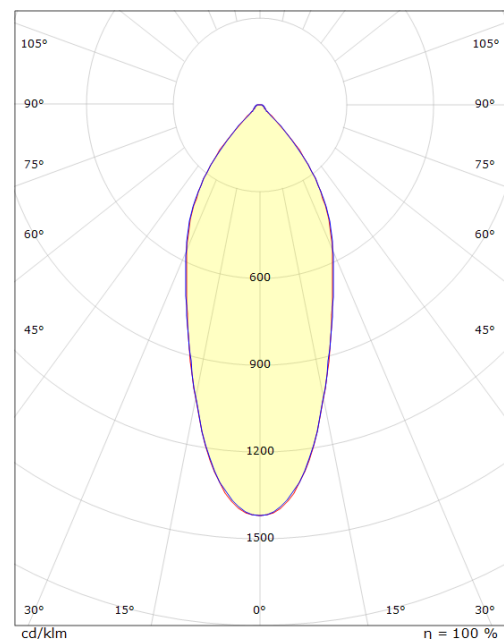

El-nummer: **3202543**
EAN: 7021989022312
SG Artikkelnr: 5046902231

Lysteknikk

Versjon: x2
Type lyskilde: LED (Ikke utskiftbar)
Watt: 2x6W
Systemeffekt (W): 14.8W
Effektiv lysstrøm (lm): 1070lm
Effekt: 73 lm/W
Spenning: 230V
Fargetemperatur: 2700K
Fargegjengivelse (Ra/CRI): Ra>95
MacAdams faktor: SDCM: 2
Levetid: L90/B10>50.000
Levetid: L80/B20>100.000
Lysstråling: Direkte
Optikk: Glass gjennomsiktig
Lysspredning: 42°

Dimmetype

Type: Faseavsnitt

Beskyttelse

Isolasjonsklasse: Klasse II SELV
IP-grad: IP44
Ta nominel: Ta=25°C

Energi og godkjenning

Energiklasse: A++
Godkjenning: CE

Materialer og overflater

Armaturhus: Aluminium
Farge: Matt hvit (RAL 9003)
Optikk: Glass

Montering/Tilkobling

Montering: Innfelling, Innendørs
Kobling: Hurtigklemme

Dimensjoner (mm)

Lengde (L): 175
Bredder (W): 95
Høyde (H): 50
Innfellingsdiameter: 2
Innfellingshøyde: 48
Avstand til brennbar materiale: 10mm
Vekt (brutto/netto): 0.7

Forpakning

Forpakkingsstørrelse: 185 x 120

cd/klm
— C0/C180
— C90/C270

7 0 2 1 9 8 9 0 2 2 3 1 2