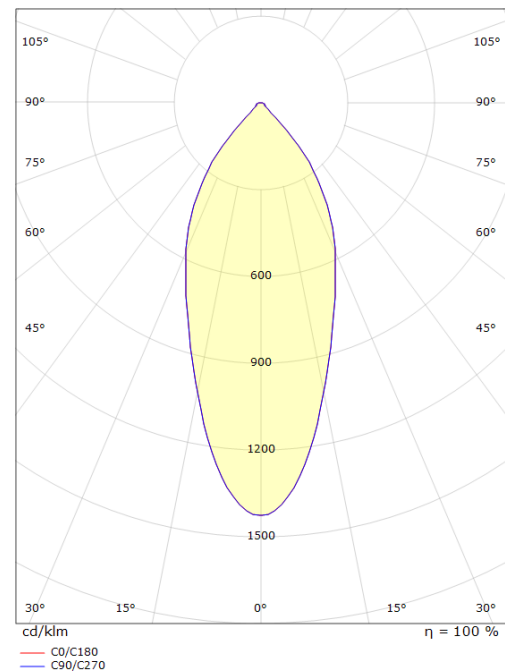

Montering/Tilkobling

Montering: Innfelling, Innendørs
 Kobling: Hurtigklemme

Dimensjoner (mm)

Høyde (H): 50
 Diameter (D): 94
 Innfellingsdiameter: 83
 Innfellingshøyde: 48
 Avstand til brennbart materiale: 10mm
 Vekt (brutto/netto): 0.38

Forpakning

Forpakkingsstørrelse: 115 x 115 x 95

7 0 2 1 9 8 9 0 2 3 0 1 2