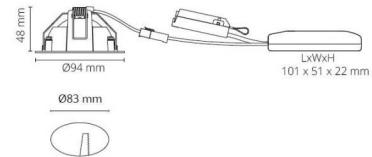

El-nummer: **3202537**
 EAN: 7021989023012
 SG Artikkelnr: 5046902301

Lysteknikk

Type lyskilde:	LED (Ikke utskiftbar)
Watt:	6W
Systemeffekt (W):	7.3W
Effektiv lysstrøm (lm):	590lm
Effekt:	81 lm/W
Spenning:	230V
Fargetemperatur:	3000K
Fargegjengivelse (Ra/CRI):	Ra>95
MacAdams faktor:	SDCM: 2
Levetid:	L90/B10>50.000
Levetid:	L80/B20>100.000
Lysstråling:	Direkte
Optikk:	Glass gjennomsiktig
Lysspredning:	42°

Dimmetype

Type: Faseavsnitt

Beskyttelse

Isolasjonsklasse: Klasse II
 IP-grad: IP44
 Ta nominel: Ta=25°C

Energi og godkjenning

Energi klasse: A++
 Godkjenning: CE

Materialer og overflater

Armaturomhus: Aluminium
 Farge: Matt hvit (RAL 9003)
 Optikk: Glass

Montering/Tilkobling

Montering: Innfelling, Innendørs
 Kobling: Hurtigklemme

Dimensjoner (mm)

Høyde (H): 50
 Diameter (D): 94
 Innfellingsdiameter: 83
 Innfellingshøyde: 48
 Avstand til brennbart materiale: 10mm
 Vekt (brutto/netto): 0.38

Forpakning

Forpakkingsstørrelse: 115 x 115 x 95

7 0 2 1 9 8 9 0 2 3 0 1 2