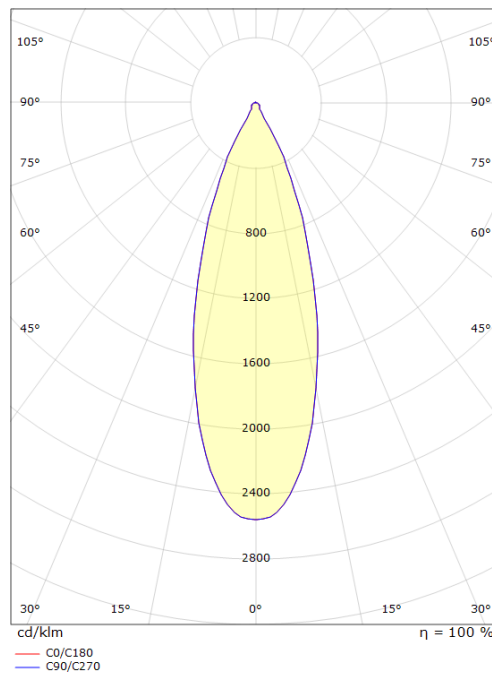

Forpakning

Forpakningsstørrelse: 105 x 105 x 25