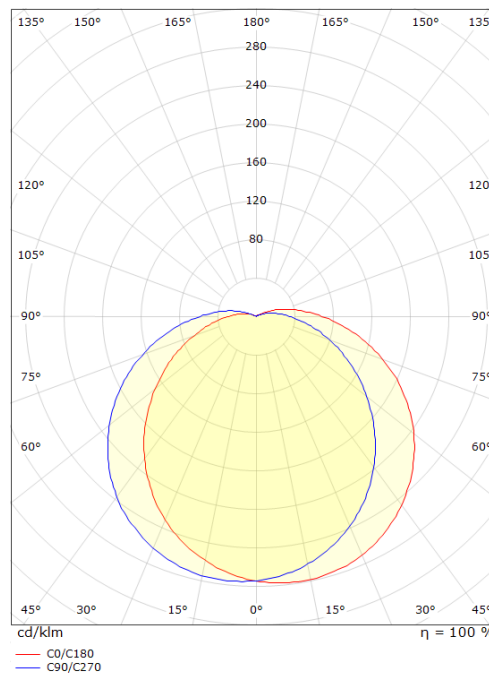

Enøk Hvit E27 500lm 2700K Ra>80 Faseavsnitt

El-nummer: **3300323**
 EAN: 7021981118938
 SG Artikkelnr: 111893

Elektrisk

Watt: 10W
 Systemeffekt (W): 10W
 Spenning: 230V

Lysteknikk

Type lyskilde: LED (utsiftbar)
 Socket: E27
 Effektiv lysstrøm (lm): 500lm
 Effekt: 50 lm/W
 Fargetemperatur: 2700K
 Fargegjengivelse (Ra/CRI): Ra>80
 MacAdams faktor: SDCM: 6
 Levetid: L70/B50>50.000
 Lysstråling: Direkte
 Optikkmateriale: Plast, opal
 Lysspredning: 120°

Høyde (mm) H: 85
 Diameter (mm) D: 280
 Vekt (kg) brutto/netto: 1.08 / 0.627

Forpakning

Forpakkingsstørrelse (mm): 285 x 288 x 90

7 0 2 1 9 8 1 1 1 8 9 3 8