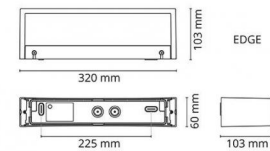

Lysteknikk

Type lyskilde: LED (Ikke utskiftbar)
Watt: 10W
Systemeffekt (W): 10.0W
Effektiv lysstrøm (lm): 595lm
Effekt: 60 lm/W
Spenning: 230V
Fargetemperatur: 2700K
Fargegjengivelse (Ra/CRI): Ra>80
MacAdams faktor: SDCM: 3
Levetid: L70/B50>50.000
Lysstråling: Direkte
Lysspredning: 110°/110°