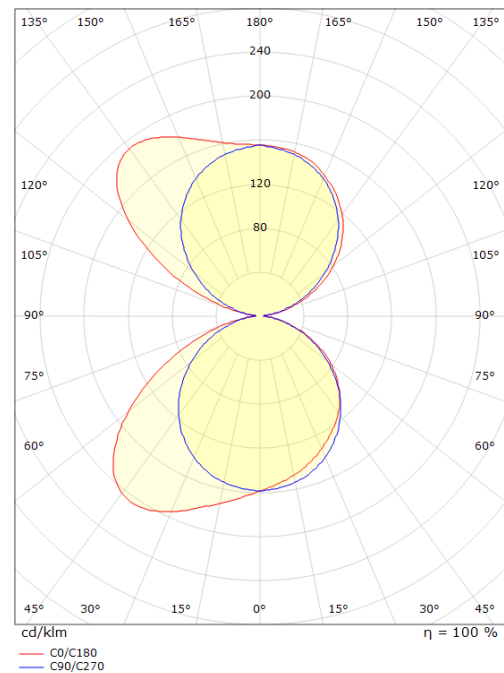

El-nummer: **3100117**
EAN: 7021986113501
SG Artikkelnr: 5046611350

Lysteknikk

Type lyskilde: LED (Ikke utskiftbar)
Watt: 10W
Systemeffekt (W): 10.0W
Effektiv lysstrøm (lm): 595lm
Effekt: 60 lm/W
Spenning: 230V
Fargetemperatur: 2700K
Fargegjengivelse (Ra/CRI): Ra>80
MacAdams faktor: SDCM: 3
Levetid: L70/B50>50.000
Lysstråling: Direkte
Lysspredning: 110°/110°

Dimmetype

Type: Faseavsnitt

Beskyttelse

Isolasjonsklasse: Klasse I
IP-grad: IP65
Vandal class: IK06
Ta nominel: Ta=25°C

Energi og godkjenning

Energiklasse: A+
Godkjenning: CE

Materialer og overflater

Armaturhus: Aluminium
Farge: Matt hvit (RAL 9003)
Optikk: Herdet glass

Montering/Tilkobling

Montering: Utenpåliggende, Indoor / Outdoor
Kobling: Hurtigklemme
Max. luminares per circuit breaker: B10: 78, B16: 125, C10: 96, C16: 154

Dimensjoner (mm)

Bredde (W): 320
Høyde (H): 60
Depth (D): 103
Vekt (brutto/netto): 1.7

Forpakning

Forpakkingsstørrelse: 330 x 120 x 70

7 0 2 1 9 8 6 1 1 3 5 0 1