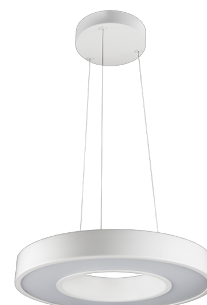

El-nummer: **3300639**
EAN: 7021982120053
SG Artikkelnr: 5046212005

Lysteknikk

Type lyskilde: LED (Ikke utskiftbar)
Watt: 19W
Systemeffekt (W): 18.7W
Effektiv lysstrøm (lm): 1360lm
Effekt: 73 lm/W
Spenning: 230V
Fargetemperatur: 2700K
Fargegjengivelse (Ra/CRI): Ra>80
MacAdams faktor: SDCM: 3
Levetid: L80/B10>50.000
Levetid: L70/B50>100.000
Lysstråling: Direkte
Optikk: Plast, opal
Lysspredning: 110°

Dimmetype

Type: Faseavsnitt

Beskyttelse

Isolasjonsklasse: Klasse I
IP-grad: IP20
Ta nominel: Ta=25°C

Energi og godkjenning

Energi klasse: A+
Godkjenning: CE

Materialer og overflater

Armaturhus: Stål
Farge: Matt hvit (RAL 9003)
Optikk: PS

Montering/Tilkobling

Montering: Nedhengt, Innendørs
Kobling: Hurtigklemme

Dimensjoner (mm)

Høyde (H): 280
Diameter (D): 360
Vekt (brutto/netto): 2.5 / 2.3

Forpakning

Forpakkingsstørrelse: 370 x 370 x 95

7 0 2 1 9 8 2 1 2 0 0 5 3