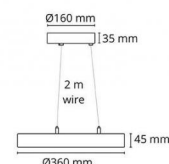

7 0 2 1 9 8 2 1 2 0 0 5 3