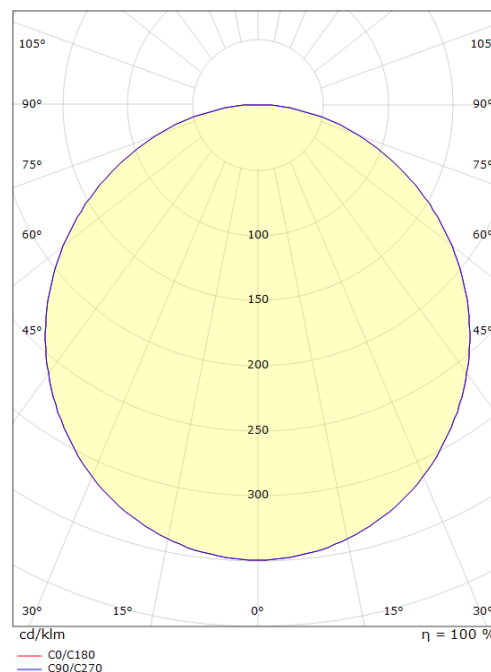

El-nummer: **3300639**
EAN: 7021982120053
SG Artikkelnr: 5046212005

Lysteknikk

Type lyskilde: LED (Ikke utskiftbar)
Watt: 19W
Systemeffekt (W): 18.7W
Effektiv lysstrøm (lm): 1360lm
Effekt: 73 lm/W
Spenning: 230V
Fargetemperatur: 2700K
Fargegjengivelse (Ra/CRI): Ra>80
MacAdams faktor: SDCM: 3
Levetid: L80/B10>50.000
Levetid: L70/B50>100.000
Lysstråling: Direkte
Optikk: Plast, opal
Lysspredning: 110°

Dimmetype

Type: Faseavsnitt

Beskyttelse

Isolasjonsklasse: Klasse I
IP-grad: IP20
Ta nominel: Ta=25°C

Energi og godkjenning

Energi klasse: A+
Godkjenning: CE

Materialer og overflater

Armaturhus: Stål
Farge: Matt hvit (RAL 9003)
Optikk: PS

Montering/Tilkobling

Montering: Nedhengt, Innendørs
Kobling: Hurtigklemme

Dimensjoner (mm)

Høyde (H): 280
Diameter (D): 360
Vekt (brutto/netto): 2.5 / 2.3

Forpakning

Forpakkingsstørrelse: 370 x 370 x 95

7 0 2 1 9 8 2 1 2 0 0 5 3