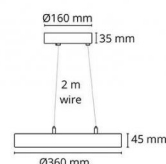

Circulus Pendel Hvit 1360lm 2700K Ra>80 Faseavsnitt

El-nummer: **3300639**
 EAN: 7021982120053
 SG Artikkelnr: 212005

Lysteknikk

Type lyskilde: LED (Ikke utskiftbar)
 Watt: 19W
 Systemeffekt (W): 18.7W
 Effektiv lysstrøm (lm): 1360lm
 Effekt: 73 lm/W
 Spenning: 230V
 Fargetemperatur: 2700K
 Fargegjengivelse (Ra/CRI): Ra>80
 MacAdams faktor: SDCM: 3
 Levetid: L80/B10>50.000
 Levetid: L70/B50>100.000
 Lysstråling: Direkte
 Optikk: Plast, opal
 Lysspredning: 110°

Dimmetype

Type: Faseavsnitt

Beskyttelse

Isolasjonsklasse: Klasse I
 IP-grad: IP20
 Ta nominel: Ta=25°C

Energi og godkjenning

Energiklasse: A+
 Godkjenning: CE

Materialer og overflater

Armaturhus: Stål
 Farge: Matt hvit (RAL 9003)
 Optikk: PMMA

Montering/Tilkobling

Montering: Nedhengt, Innendørs
 Kobling: Hurtigklemme

Dimensjoner (mm)

Høyde (H): 280
 Diameter (D): 360
 Vekt (brutto/netto): 3 / 2.3

Forpakning

Forpakkingsstørrelse: 370 x 370 x 95

7 0 2 1 9 8 2 1 2 0 0 5 3