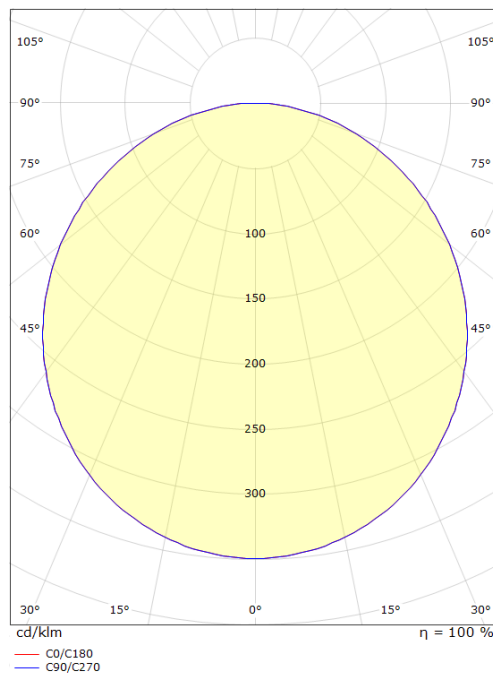

Circulus Pendel Hvit 1360lm 2700K Ra>80 Faseavsnitt

El-nummer: **3300639**
 EAN: 7021982120053
 SG Artikkelnr: 212005

Lysteknikk

Type lyskilde: LED (Ikke utskiftbar)
 Watt: 19W
 Systemeffekt (W): 18.7W
 Effektiv lysstrøm (lm): 1360lm
 Effekt: 73 lm/W
 Spenning: 230V
 Fargetemperatur: 2700K
 Fargegjengivelse (Ra/CRI): Ra>80
 MacAdams faktor: SDCM: 3
 Levetid: L80/B10>50.000
 Levetid: L70/B50>100.000
 Lysstråling: Direkte
 Optikk: Plast, opal
 Lysspredning: 110°

Montering/Tilkobling

Montering: Nedhengt, Innendørs
 Kobling: Hurtigklemme

Dimensjoner (mm)

Høyde (H): 280
 Diameter (D): 360
 Vekt (brutto/netto): 3 / 2.3

Forpakning

Forpakkingsstørrelse: 370 x 370 x 95

7 0 2 1 9 8 2 1 2 0 0 5 3