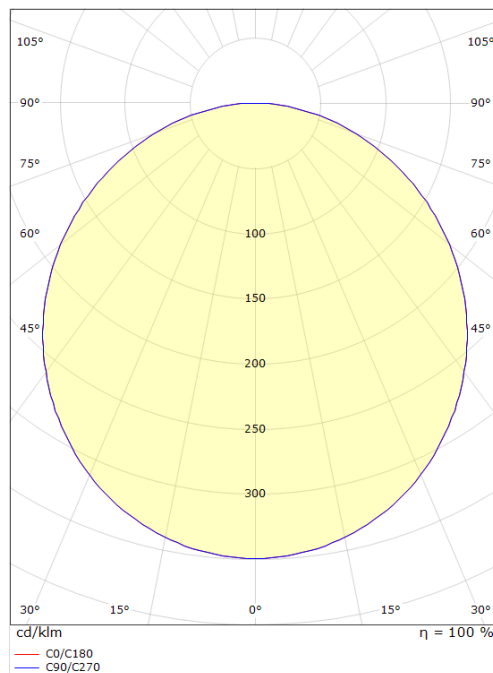

Forpakning

Forpakkingsstørrelse: 370 x 370 x 95