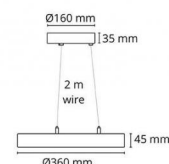

### Lysteknikk

Type lyskilde: LED (Ikke utskiftbar)  
 Watt: 19W  
 Systemeffekt (W): 18.7W  
 Effektiv lysstrøm (lm): 1360lm  
 Effekt: 73 lm/W  
 Spenning: 230V  
 Fargetemperatur: 2700K  
 Fargegjengivelse (Ra/CRI): Ra>80  
 MacAdams faktor: SDCM: 3  
 Levetid: L80/B10>50.000  
 Levetid: L70/B50>100.000  
 Lysstråling: Direkte  
 Optikk: Plast, opal  
 Lysspredning: 110°

### Dimensjoner (mm)

Høyde (H): 280  
 Diameter (D): 360  
 Vekt (brutto/netto): 3 / 1

### Forpakning

Forpakkingsstørrelse: 370 x 370 x 95

7 0 2 1 9 8 2 1 4 0 0 5 1