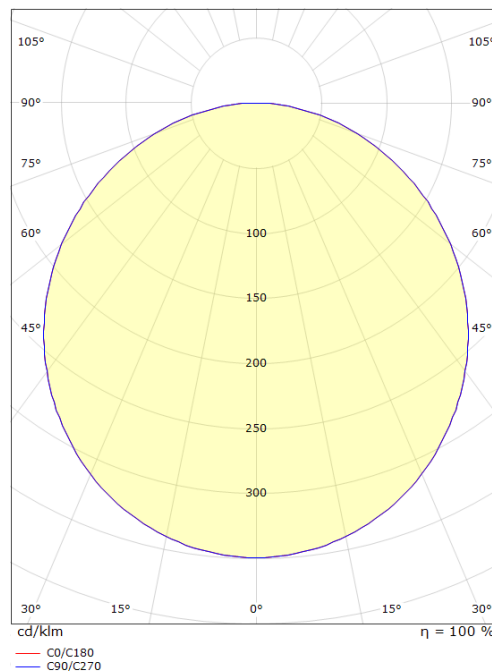

Circulus Hvit 1360lm 2700K Ra>80 Faseavsnitt

El-nummer: **3300113**
 EAN: 7021982120008
 SG Artikkelnr: 212000

Lysteknikk

Type lyskilde: LED (Ikke utskiftbar)
 Watt: 19W
 Systemeffekt (W): 19W
 Effektiv lysstrøm (lm): 1360lm
 Effekt: 72 lm/W
 Spenning: 230V
 Fargetemperatur: 2700K
 Fargegjengivelse (Ra/CRI): Ra>80
 MacAdams faktor: SDCM: 3
 Levetid: L80/B10>50.000
 Levetid: L70/B50>100.000
 Lysstråling: Direkte
 Optikk: Plast, opal
 Lysspredning: 110°

Montering/Tilkobling

Montering: Utenpåliggende, Innendørs
 Kobling: Hurtigklemme

Dimensjoner (mm)

Høyde (H): 45
 Diameter (D): 360
 Vekt (brutto/netto): 2.52 / 2.1

Forpakning

Forpakkingsstørrelse: 370 x 370 x 55

7 0 2 1 9 8 2 1 2 0 0 8