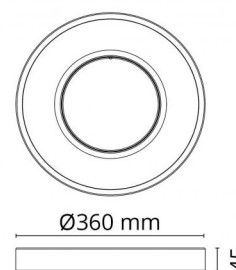

Circulus Hvit 1360lm 2700K Ra>80 Faseavsnitt

El-nummer: **3300113**
 EAN: 7021982120008
 SG Artikkelnr: 212000

Lysteknikk

Type lyskilde: LED (Ikke utskiftbar)
 Watt: 19W
 Systemeffekt (W): 19W
 Effektiv lysstrøm (lm): 1360lm
 Effekt: 72 lm/W
 Spenning: 230V
 Fargetemperatur: 2700K
 Fargegjengivelse (Ra/CRI): Ra>80
 MacAdams faktor: SDCM: 3
 Levetid: L80/B10>50.000
 Levetid: L70/B50>100.000
 Lysstråling: Direkte
 Optikk: Plast, opal
 Lysspredning: 110°

Dimmetype

Type: Faseavsnitt

Beskyttelse

Isolasjonsklasse: Klasse I
 IP-grad: IP21
 Ta nominel: Ta=25°C

Energi og godkjenning

Energiklasse: A+
 Godkjenning: CE

Materialer og overflater

Armaturhus: Stål
 Farge: Matt hvit (RAL 9003)
 Optikk: PMMA

Montering/Tilkobling

Montering: Utenpåliggende, Innendørs
 Kobling: Hurtigklemme

Dimensjoner (mm)

Høyde (H): 45
 Diameter (D): 360
 Vekt (brutto/netto): 2.52 / 2.1

Forpakning

Forpakkingsstørrelse: 370 x 370 x 55