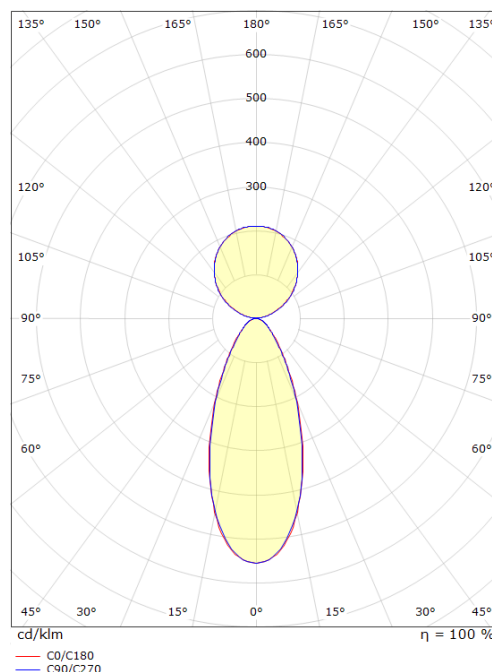

**Montering/Tilkobling**

Montering: Utenpåliggende, Innendørs  
 Tilkobling: Hurtigklemme

**Dimensjoner (mm)**

Bredde (mm) W: 602  
 Høyde (mm) H: 63  
 Dybde (D): 178  
 Vekt (kg) brutto/netto: 3.792 / 3.16

**Forpakning**

Forpakkingsstørrelse (mm): 610 x 190 x 80

7 0 2 1 9 8 9 1 2 1 5 0 3