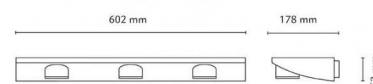

**Carmencita Hvit 1700lm 2700K Ra>80 (opp) / Ra>90 (ned)****Faseavsnitt**

El-nummer: **3255144**  
 EAN: 7021989121503  
 SG Artikkelnr: 912150

**Elektrisk**

Watt: 3x4,5W + 8W  
 Systemeffekt (W): 23W  
 Spenning: 230V

**Dimmetype**

Type: Faseavsnitt

**Beskyttelse**

Isolasjonsklasse: Klasse I

**Materialer og overflater**

Armaturhus: Aluminium  
 Farge: Matt hvit (RAL 9003)  
 Avskjermingens materiale: Glass/UV-stabilisert polykarbonat

**Montering/Tilkobling**

Montering: Utenpåliggende, Innendørs  
 Tilkobling: Hurtigklemme

**Dimensjoner (mm)**

Bredde (mm) W: 602  
 Høyde (mm) H: 63  
 Dybde (D): 178  
 Vekt (kg) brutto/netto: 3.792 / 3.16

**Forpakning**

Forpakkingsstørrelse (mm): 610 x 190 x 80

7 0 2 1 9 8 9 1 2 1 5 0 3