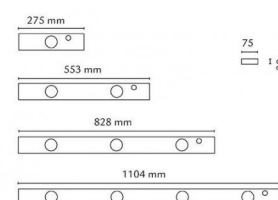

Chef Hvit 620lm 2700K Ra>90 Faseavsnitt

El-nummer: **3200731**
 EAN: 7021983910523
 SG Artikkelnr: 391052

Lysteknikk

Type lyskilde: LED
 Watt: 2x5W
 Systemeffekt (W): 10W
 Effektiv lysstrøm (lm): 620lm
 Effekt: 62 lm/W
 Spenning: 230V
 Fargetemperatur: 2700K
 Fargegjengivelse (Ra/CRI): Ra>90
 MacAdams faktor: SDCM: 2
 Levetid: L70/B50>50.000
 Lysstråling: Direkte
 Optikk: Glass gjennomsiktig

Dimmetype

Type: Faseavsnitt

Beskyttelse

Isolasjonsklasse: Klasse II
 IP-grad: IP21
 Ta nominel: Ta=25°C

Energi og godkjenning

Energiklasse: A+
 Godkjenning: CE

Materialer og overflater

Armaturhus: Stål
 Farge: Hvit (RAL 9003)
 Optikk: Glass

Montering/Tilkobling

Montering: Utenpåliggende, Innendørs
 Kobling: Hurtigklemme

Dimensjoner (mm)

Lengde (L): 553
 Bredde (W): 75
 Høyde (H): 30
 Vekt (brutto/netto): 1.464 / 1.22

Forpakning

Forpakkingsstørrelse: 560 x 80 x 40