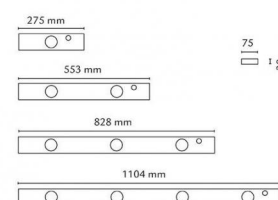

El-nummer: **3200731**
EAN: 7021983910523
SG Artikkelnr: 5046391052

Lysteknikk

Type lyskilde:	LED
Watt:	2x4,5W
Systemeffekt (W):	9.0W
Effektiv lysstrøm (lm):	620lm
Effekt:	69 lm/W
Spenning:	230V
Fargetemperatur:	2700K
Fargegjengivelse (Ra/CRI):	Ra>90
MacAdams faktor:	SDCM: 2
Levetid:	L70/B50>50.000
Lysstråling:	Direkte