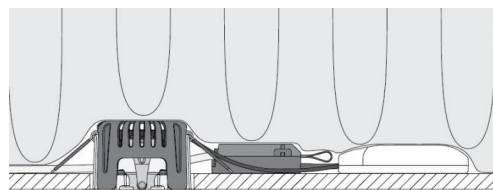

Junistar IsoSafe DimToWarm Børstet stål

El-nummer: **3202528**
EAN: 7021989012320
SG Artikkelnr: 5046901232

Lysteknikk

Type lyskilde: LED (Ikke utskiftbar)
Watt: 7W
Systemeffekt (W): 8.0W
Effektiv lysstrøm (lm): 520lm
Effekt: 65 lm/W
Spenning: 230V
Fargetemperatur: 2000-2800K
Fargegjengivelse (Ra/CRI): Ra>95
MacAdams faktor: SDCM: 3
Levetid: L80/B20>50.000
Lysstråling: Direkte
Optikk: Glass gjennomsiktig
Lysspredning: 42°

Montering/Tilkobling

Montering: Innfelling, Innendørs
Kobling: Hurtigklemme

Dimensjoner (mm)

Høyde (H): 56
Diameter (D): 94
Innfellingsdiameter: 83
Innfellingshøyde: 54
Avstand til brennbart materiale: 0mm
Vekt (brutto/netto): 0.5