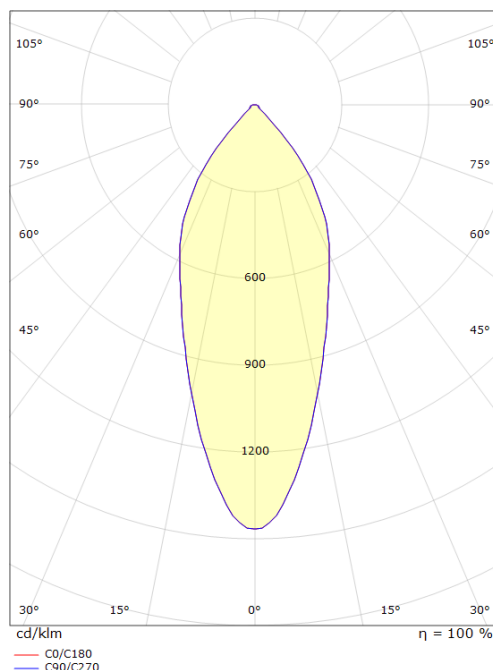

Montering/Tilkobling

Montering: Innfelling, Innendørs
Kobling: Hurtigklemme

Dimensjoner (mm)

Høyde (H): 56
Diameter (D): 94
Innfellingsdiameter: 83
Innfellingshøyde: 54
Avstand til brennbart materiale: 0mm
Vekt (brutto/netto): 0.5

Forpakning

Forpakkingsstørrelse: 115 x 115 x 95

7 0 2 1 9 8 9 0 1 2 3 2 0