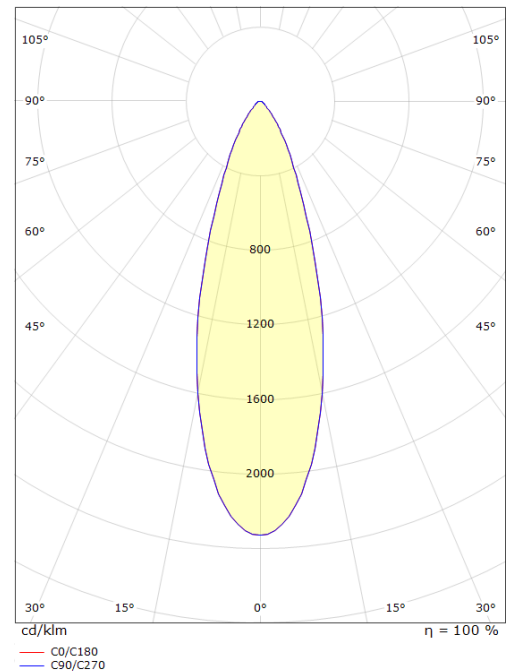

Con Hvit DimToWarm 1035lm 2000-2800K Ra>90 Faseavsnitt

El-nummer: **3200964**
 EAN: 7021989128069
 SG Artikkelnr: 912806

Elektrisk

Watt: 3x6W
 Systemeffekt (W): 18W
 Spenning: 230V

Lysteknikk

Type lyskilde: LED (utskiftbar)
 Socket: GU10
 Effektiv lysstrøm (lm): 1035lm
 Effekt: 58 lm/W
 Fargetemperatur: 2000-2800K
 Fargegjengivelse (Ra/CRI): Ra>90
 MacAdams faktor: SDCM: 3
 Levetid: L70/B50>50.000
 Lysstråling: Direkte
 Lysspredning: 36°

Montering/Tilkobling

Montering: Utenpåliggende, Innendørs
 Tilkobling: Hurtigklemme

Dimensjoner (mm)

Lengde (mm) L: 980
 Bredde (mm) W: 123
 Høyde (mm) H: 165
 Vekt (kg) brutto/netto: 1.98 / 1.65

Forpakning

Forpakkingsstørrelse (mm): 995 x 145 x 145

7 0 2 1 9 8 9 1 2 8 0 6 9