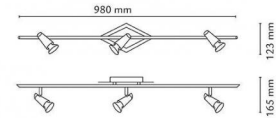

Con Hvit DimToWarm 1035lm 2000-2800K Ra>90 Faseavsnitt

El-nummer: **3200964**
 EAN: 7021989128069
 SG Artikkelnr: 912806

Elektrisk

Watt: 3x6W
 Systemeffekt (W): 18W
 Spenning: 230V

Lysteknikk

Type lyskilde: LED (utskiftbar)
 Socket: GU10
 Effektiv lysstrøm (lm): 1035lm
 Effekt: 58 lm/W
 Fargetemperatur: 2000-2800K
 Fargegjengivelse (Ra/CRI): Ra>90
 MacAdams faktor: SDCM: 3
 Levetid: L70/B50>50.000
 Lysstråling: Direkte
 Lysspredning: 36°

Dimmetype

Type: Faseavsnitt

Beskyttelse

Isolasjonsklasse: Klasse I
 IP-grad: IP20

Energi og godkjenning

Godkjenning: CE

Materialer og overflater

Armaturhus: Stål
 Farge: Matt hvit (RAL 9003)

Montering/Tilkobling

Montering: Utenpåliggende, Innendørs
 Tilkobling: Hurtigklemme

Dimensjoner (mm)

Lengde (mm) L: 980
 Bredde (mm) W: 123
 Høyde (mm) H: 165
 Vekt (kg) brutto/netto: 1.98 / 1.65

Forpakning

Forpakkingsstørrelse (mm): 995 x 145 x 145

7 0 2 1 9 8 9 1 2 8 0 6 9