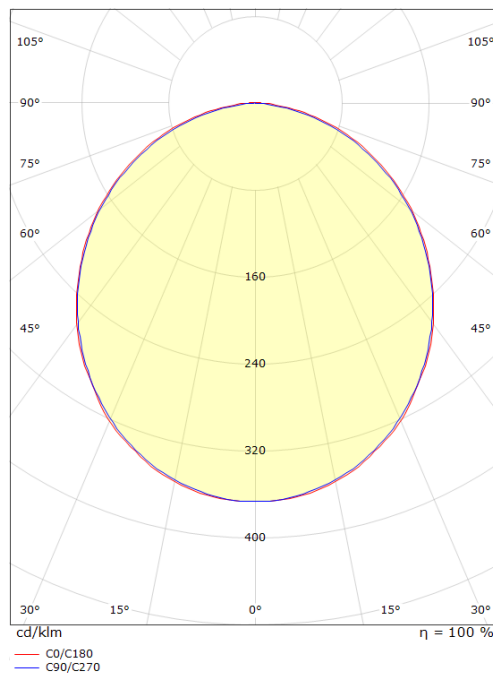

**SlimLine 270 Hvit 230lm 2700K Ra>90**

El-nummer: **3200276**  
 EAN: 7021983912008  
 SG Artikkelnr: 391200

**Elektrisk**

Watt: 2,4W  
 Systemeffekt (W): 2.4W

**Lysteknikk**

Type lyskilde: LED (Ikke utskiftbar)  
 Effektiv lysstrøm (lm): 230lm  
 Effekt: 96 lm/W  
 Fargetemperatur: 2700K  
 Fargegjengivelse (Ra/CRI): Ra>90  
 MacAdams faktor: SDCM: 3  
 Levetid: L70/B50>50.000  
 Lysstråling: Direkte  
 Optikkmateriale: Plast, opal

**Montering/Tilkobling**

Montering: Utenpåliggende, Innendørs  
 Modul: 270  
 Tilkobling: Hurtigklemme

**Dimensjoner (mm)**

Lengde (mm) L: 270  
 Bredde (mm) W: 17  
 Høyde (mm) H: 7  
 Vekt (kg) brutto/netto: 0.05 / 0.058

**Forpakning**

Forpakkingsstørrelse (mm): 318 x 21 x 11

7 0 2 1 9 8 3 9 1 2 0 0 8