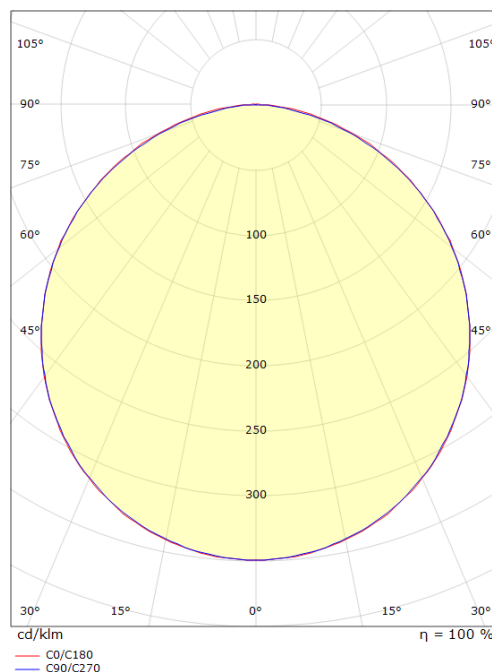

## Dimensjoner (mm)

Lengde (L):	570
Bredde (W):	17
Høyde (H):	7
Vekt (brutto/netto):	0.108

## Forpakning

Forpakkingsstørrelse:	618 x 21 x 11
-----------------------	---------------

7 0 2 1 9 8 3 9 1 2 0 3 9