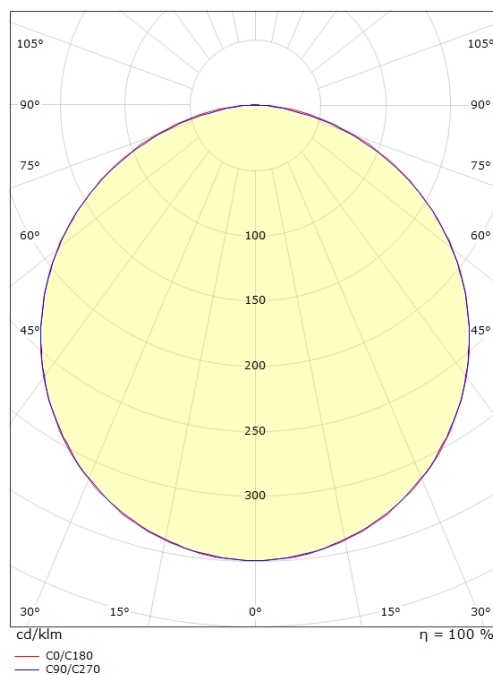

**SlimLine 570 Hvit Skinne 450lm 2700K Ra>90**

El-nummer: **3200278**  
 EAN: 7021983912039  
 SG Artikkelnr: 391203

**Elektrisk**

Watt: 4,8W  
 Systemeffekt (W): 4.8W

**Lysteknikk**

Type lyskilde: LED (Ikke utskiftbar)  
 Effektiv lysstrøm (lm): 450lm  
 Effekt: 94 lm/W  
 Fargetemperatur: 2700K  
 Fargegjengivelse (Ra/CRI): Ra>90  
 MacAdams faktor: SDCM: 3  
 Levetid: L70/B50>50.000  
 Lysstråling: Direkte  
 Optikkmateriale: Plast, opal

**Montering/Tilkobling**

Montering: Utenpåliggende, Innendørs  
 Modul: 570  
 Tilkobling: Hurtigklemme

**Dimensjoner (mm)**

Lengde (mm) L: 570  
 Bredde (mm) W: 17  
 Høyde (mm) H: 7  
 Vekt (kg) brutto/netto: 0.093 / 0.108

**Forpakning**

Forpakkingsstørrelse (mm): 618 x 21 x 11

7 0 2 1 9 8 3 9 1 2 0 3 9