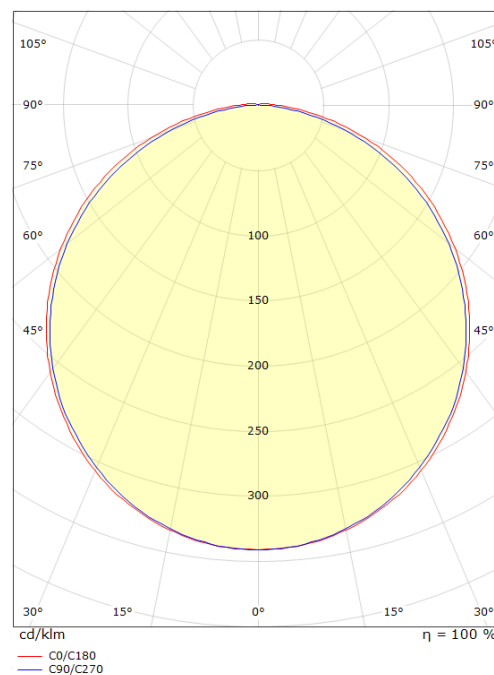

SlimLine 270 Hvit DimToWarm 260lm 2000-2800K Ra>90

El-nummer: **3200847**
 EAN: 7021983912206
 SG Artikkelnr: 391220

Elektrisk

Watt: 5W
 Systemeffekt (W): 5W
 Spenning: 24V

Lysteknikk

Type lyskilde: LED (Ikke utskiftbar)
 Effektiv lysstrøm (lm): 260lm
 Effekt: 52 lm/W
 Fargetemperatur: 2000-2800K
 Fargegjengivelse (Ra/CRI): Ra>90
 MacAdams faktor: SDCM: 5
 Levetid: L70/B50>50.000
 Lysstråling: Direkte
 Optikkmateriale: Plast, opal
 Lysspredning: 110°

Montering/Tilkobling

Montering: Utenpåliggende, Innendørs
 Modul: 270

Dimensjoner (mm)

Lengde (mm) L: 270
 Bredde (mm) W: 17
 Høyde (mm) H: 7
 Vekt (kg) brutto/netto: 0.07 / 0.05

Forpakning

Forpakkingsstørrelse (mm): 294 x 21 x 17

7 0 2 1 9 8 3 9 1 2 2 0 6