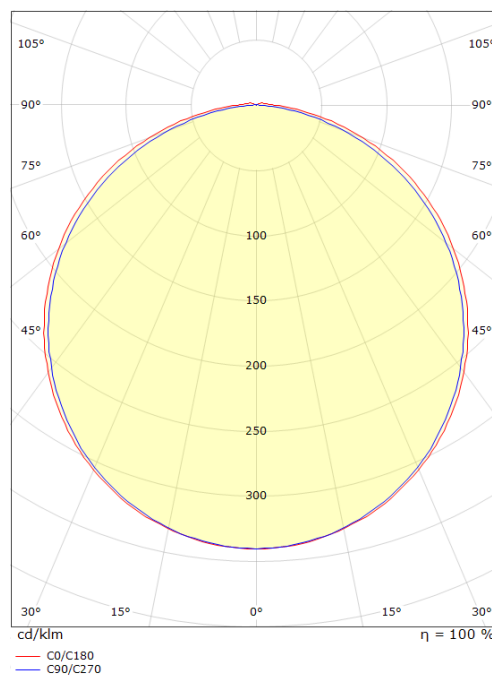

Montering/Tilkobling

Montering: Utenpåliggende, Innendørs
 Modul: 570

Dimensjoner (mm)

Lengde (mm) L: 570
 Bredde (mm) W: 17
 Høyde (mm) H: 7
 Vekt (kg) brutto/netto: 0.113 / 0.093

Forpakning

Forpakkingsstørrelse (mm): 294 x 21 x 17

7 0 2 1 9 8 3 9 1 2 2 1 3