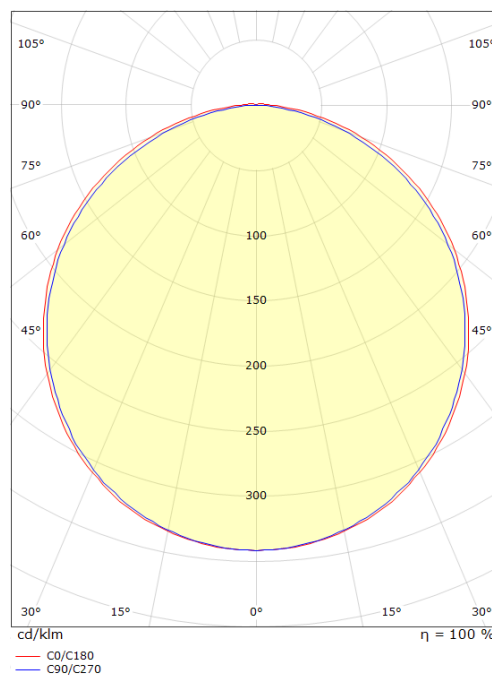

SlimLine 870 Hvit DimToWarm 600lm 2000-2800K Ra>90

El-nummer: **3200849**
 EAN: 7021983912220
 SG Artikkelnr: 391222

Elektrisk

Watt: 11W
 Systemeffekt (W): 11W

Lysteknikk

Type lyskilde: LED (Ikke utskiftbar)
 Effektiv lysstrøm (lm): 600lm
 Effekt: 55 lm/W
 Fargetemperatur: 2000-2800K
 Fargegjengivelse (Ra/CRI): Ra>90
 MacAdams faktor: SDCM: 5
 Levetid: L70/B50>50.000
 Lysstråling: Direkte
 Optikkmateriale: Plast, opal
 Lysspredning: 110°

Montering/Tilkobling

Montering: Utenpåliggende, Innendørs
 Modul: 870

Dimensjoner (mm)

Lengde (mm) L: 870
 Bredde (mm) W: 17
 Høyde (mm) H: 7
 Vekt (kg) brutto/netto: 0.13 / 13

Forpakning

Forpakkingsstørrelse (mm): 294 x 21 x 17

7 0 2 1 9 8 3 9 1 2 2 0