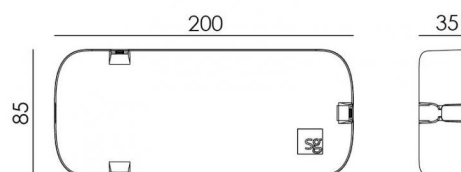

Beskyttelse

Isolasjonsklasse: Klasse I
 IP-grad: IP20

Energi og godkjenning

Godkjenning: CE

Materialer og overflater

Armaturhus: PP
 Farge: Hvit

Montering/Tilkobling

Montering: Utenpåliggende, Innendørs
 Kabel: Kabel 3m
 Tilkobling: Hurtigklemme

Dimensjoner (mm)

Lengde (mm) L: 200
 Bredde (mm) W: 85
 Høyde (mm) H: 35
 Vekt (kg) brutto/netto: 0.466 / 0.345

Forpakning

Forpakkingsstørrelse (mm): 210 x 120 x 43

7 0 2 1 9 8 8 2 0 0 7 1 1