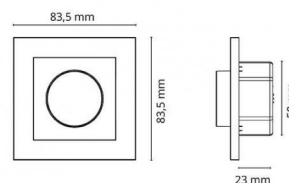

Energi og godkjenning

Godkjenning: CE

Materialer og overflater

Armaturhus: Polycarbonat (PC)
 Farge: Hvit (RAL 9003)

**Montering/Tilkobling**

Montering: Innfelling, Innendørs

Dimensjoner (mm)

Lengde (mm) L: 83
 Bredder (mm) W: 83
 Høyde (mm) H: 23
 Dybde (D): 39
 Innfellingsdiameter (mm): 58
 Innfellingshøyde (mm): 23
 Vekt (kg) brutto/netto: 0.149 / 0.149

Forpakning

Forpakkingsstørrelse (mm): 90 x 90 x 77

7 0 2 1 9 8 8 2 0 4 1 0 8