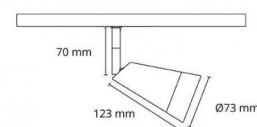

Zip 230V Hvit Glass spot 360lm 2700K Ra>90 Faseavsnitt

El-nummer: **3200208**
 EAN: 7021980030064
 SG Artikkelnr: 3006

Lysteknikk

Versjon:	Glass spot
Type lyskilde:	LED (utsiftbar)
Socket:	GU10
Watt:	6W
Systemeffekt (W):	6W
Effektiv lysstrøm (lm):	360lm
Effekt:	60 lm/W
Spenning:	230V
Fargetemperatur:	2700K
Fargegjengivelse (Ra/CRI):	Ra>90
MacAdams faktor:	SDCM: 2
Levetid:	L70/B5050.000
Lysstråling:	Direkte
Lysspredning:	36°

Dimmetype

Type: Faseavsnitt

Beskyttelse

Isolasjonsklasse: Klasse II
 IP-grad: IP20
 Ta nominel: Ta=25°C

Energi og godkjenning

Energiklasse: A+
 Godkjenning: CE

Materialer og overflater

Armaturhus: PA, Stål, Glas
 Farge: Matt hvit (RAL 9003)

Montering/Tilkobling

Montering: Utenpåliggende, Innendørs

Dimensjoner (mm)

Vekt (brutto/netto): 0.132

Forpakning

Forpakkingsstørrelse: 112 x 60 x 112

7 0 2 1 9 8 0 0 3 0 0 6 4