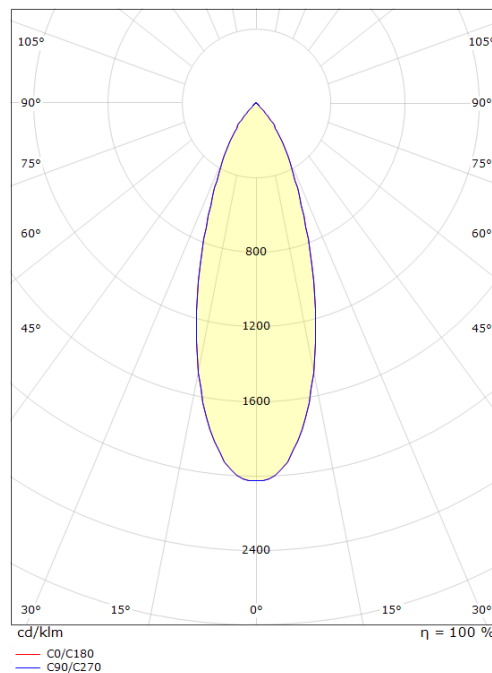

Forpakning

Forpakkingsstørrelse (mm): 112 x 60 x 112