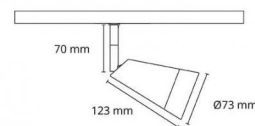

Lysteknikk

Type lyskilde: LED (utsiftbar)
Socket: GU10
Effektiv lysstrøm (lm): 340lm
Effekt: 57 lm/W
Fargetemperatur: 2700K
Fargegjengivelse (Ra/CRI): Ra>90
MacAdams faktor: SDCM: 2
Levetid: L70/B50>50.000
Lysstråling: Direkte
Lysspredning: 36°